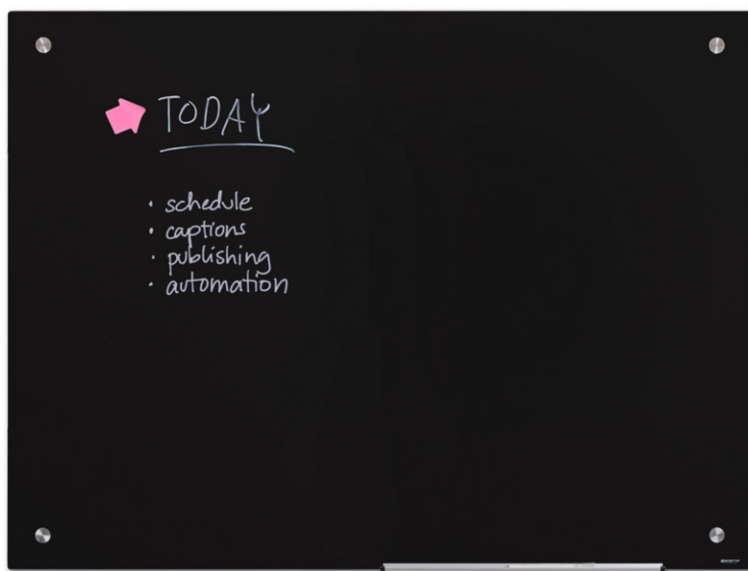

Scritto® Pizarra De Cristal Rotulable Negro 90 x 120 cm

- **Cristal rotulable negro**
- **Orientación horizontal y vertical**
- **Kit para el montaje de pared y rotulador blanco incluidos**
- **Fácil de borrar**