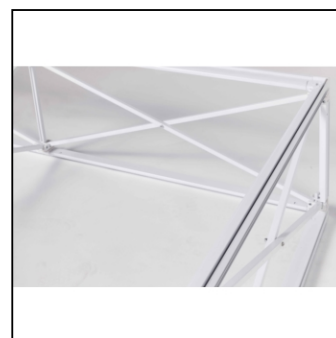

Photocall Impreso Curvo 3x3

- Marco de aluminio curvo blanco que mantiene los gráficos con borde de silicona
- Pared trasera lisa y curvada
- Existe otro modelo equipado con cortinas LED para un llamativo efecto retroiluminado