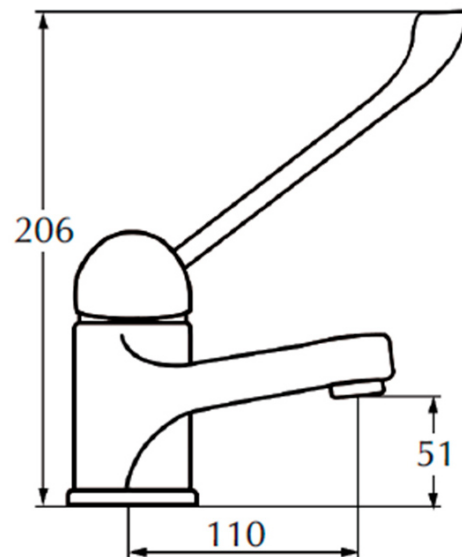

Tienda > Inox > [Grifería Industrial](#) > [Grifos de Palanca](#)

Grifo lavabo monomando

Ref. FAJGR243

Grifo monomando para lavabo con maneta gerontológica.

Tienda > Inox > [Grifería Industrial](#) > [Grifos de Palanca](#)

Grifo lavabo monomando

Ref. FAJGR224

Grifo monomando para lavabo con maneta gerontológica.