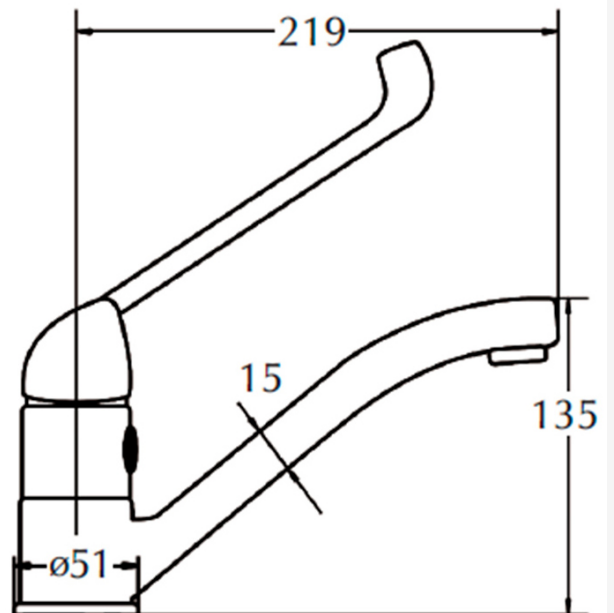

Tienda > Inox > [Grifería Industrial](#) > [Grifos de Palanca](#)

Grifo lavabo monomando

Ref. FAJGR243

Grifo monomando para lavabo con maneta gerontológica.

Tienda > Inox > [Grifería Industrial](#) > [Grifos de Palanca](#)

Grifo lavabo monomando

Ref. FAJGR224

Grifo monomando para lavabo con maneta gerontológica.