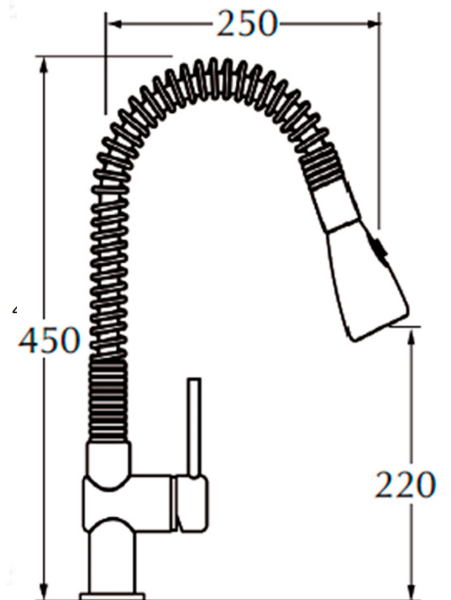

Tienda > Inox > [Grifería Industrial](#) > [Grifos de Ducha](#)

FAJGR236
Grifo monomando con flexo.
y ducha extraíble.

Ducha extraíble
1,50m

Grifo monomando con flexo y ducha extraíble

Ref. FAJGR236

Grifo monomando con flexo y ducha extraíble de 1,5 metros de longitud