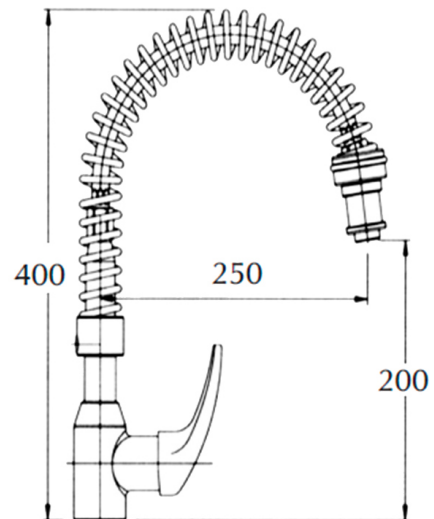

Tienda > Incox > [Grifería Industrial](#) > [Grifos de Ducha](#)

Grifo monomando con flexo orientable

Ref. FAJGR227

Grifo monomando con flexo orientable