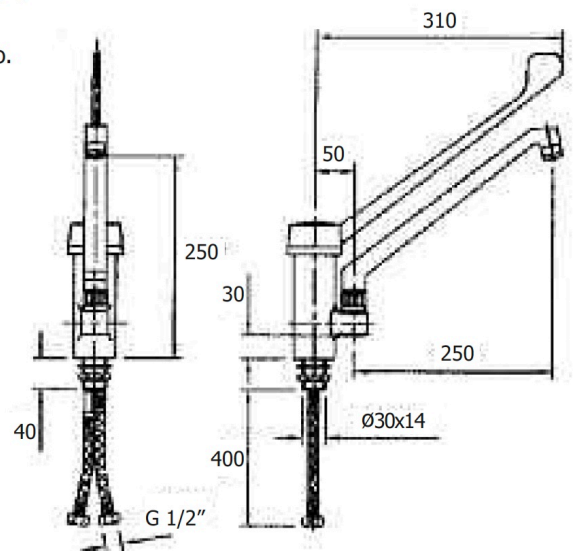

Tienda > Incx > [Grifería Industrial](#) > [Grifos de Palanca](#)

GR.220/GR.220T

Grifo monomando gerontológico para un taladro.

FAJGR220 Caño fundido

FAJGR220T Caño tubo

Grifo monomando gerontológico para un taladro

Ref.GR.220/GR.220T

Grifo monomando gerontológico para un taladro.