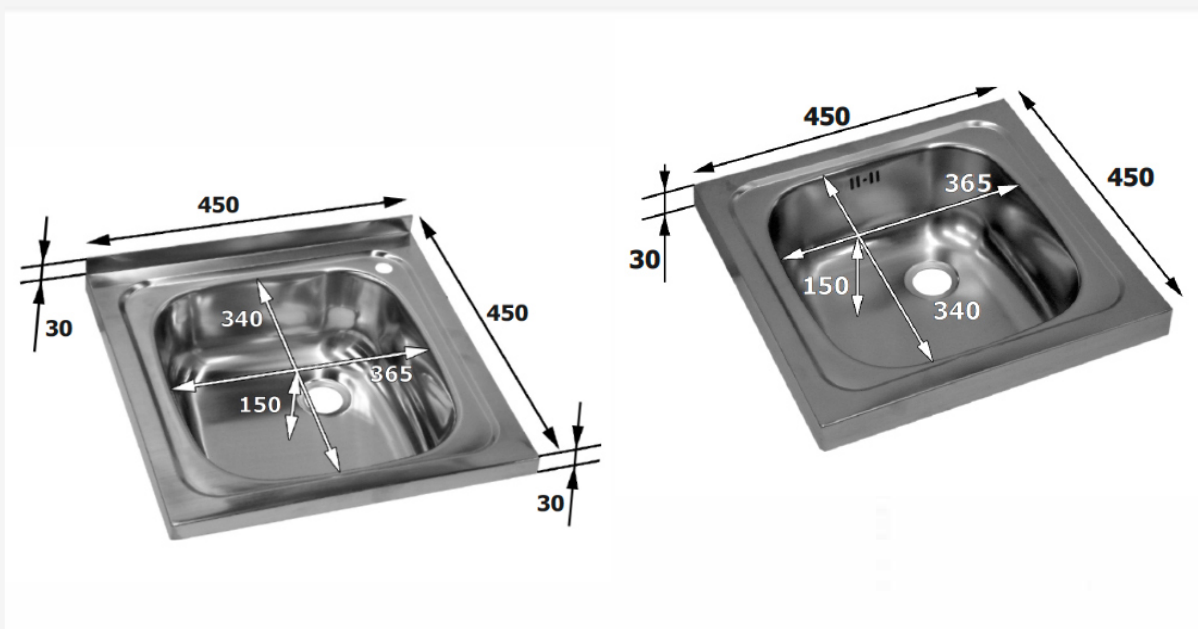

Tienda > Incox > [Cubas para soldar](#)

Cuba cuadrada 365 x 340 mm con peto, para lavamanos de 450 x 450 mm

Ref. FAJLV45

Cuba cuadrada de acero inoxidable de 365 x 340 mm con peto.

Ref. FAJLV45.1

Cuba cuadrada de acero inoxidable de 365 x 340 mm con peto, fabricada en chapa de 1 mm.

Cuba cuadrada 365 x 340 mm sin peto, para lavamanos de 450 x 450 mm

Ref. FAJLV45SP

Cuba cuadrada de acero inoxidable de 365 x 340 mm sin peto.