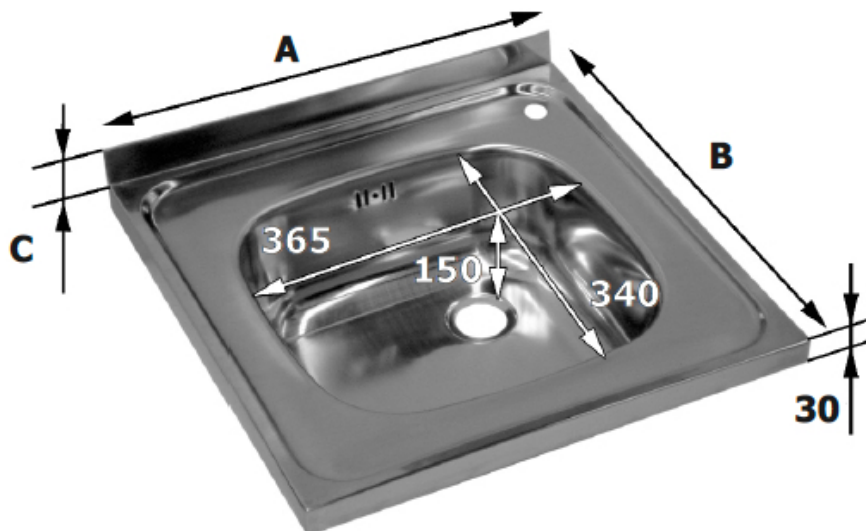

Tienda > Incox > [Cubas para soldar](#)

**Cuba de 365 x 340 x 150mm con peto y rebosadero**

**Ref. FAJLV455**

Medidas (A) 450 x (B) 500 x (C) 30 mm.

**Ref. FAJLV55**

Medidas (A) 500 x (B) 500 x (C) 40 mm.

**Ref. FAJLV66**

Medidas (A) 600 x (B) 600 x (C) 40 mm.