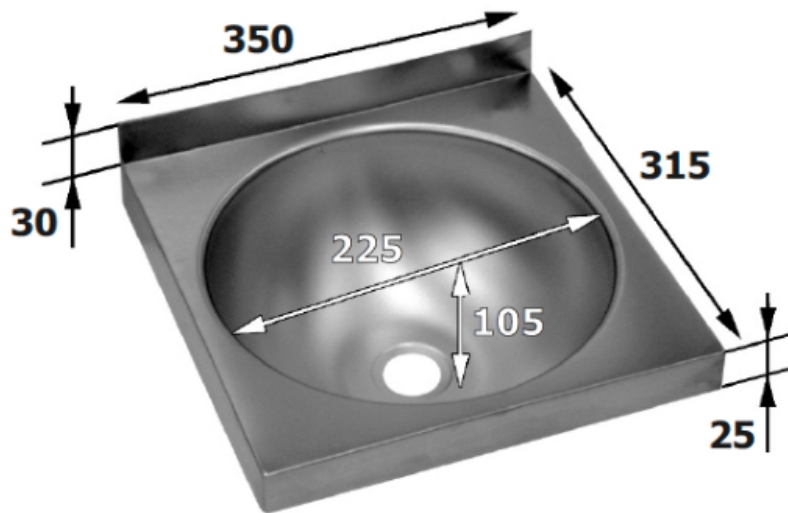

Tienda > Incox > [Cubas para soldar](#)

Cuba redonda 225 x 105 mm con peto, para lavamanos de 350 x 315 mm

Ref. FAJLV353

Cuba redonda de acero inoxidable de 225 x 105 mm con peto..