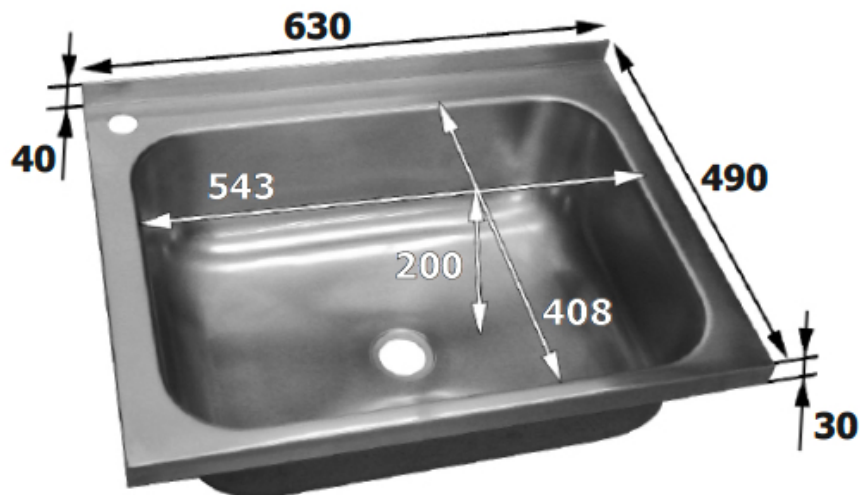

Tienda > Inox > [Cubas para soldar](#)

**Cuba rectangular 543 x 408 mm con peto, para lavamanos de 630 x 490 mm**

**Ref. FAJLV6349**

Cuba rectangular de acero inoxidable de 543 x 408 mm con peto..