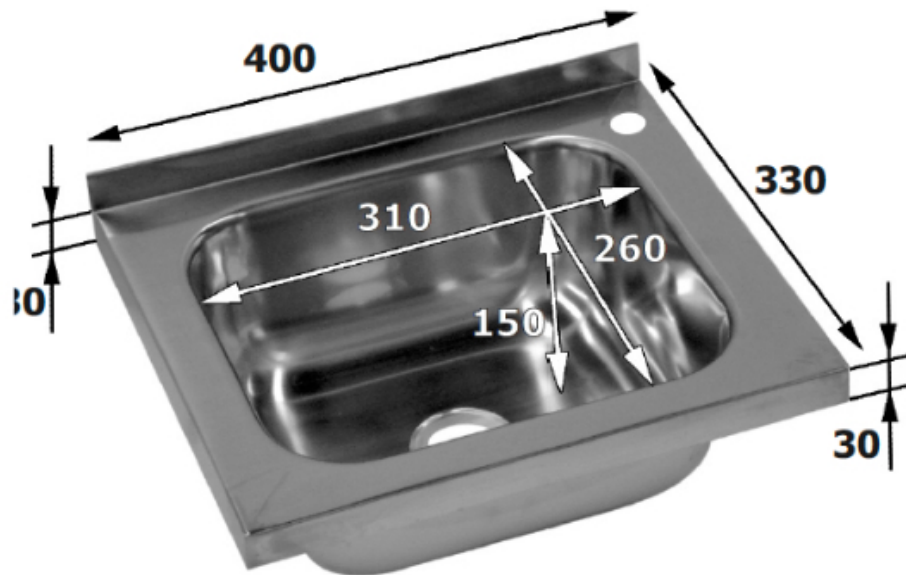

Tienda > Inox > [Cubas para soldar](#)

**Cuba rectangular 310 x 260 mm con peto, para lavamanos de 400 x 330 mm**

**Ref. FAJLV433**

Cuba rectangular de acero inoxidable de 310 x 260 mm con peto..