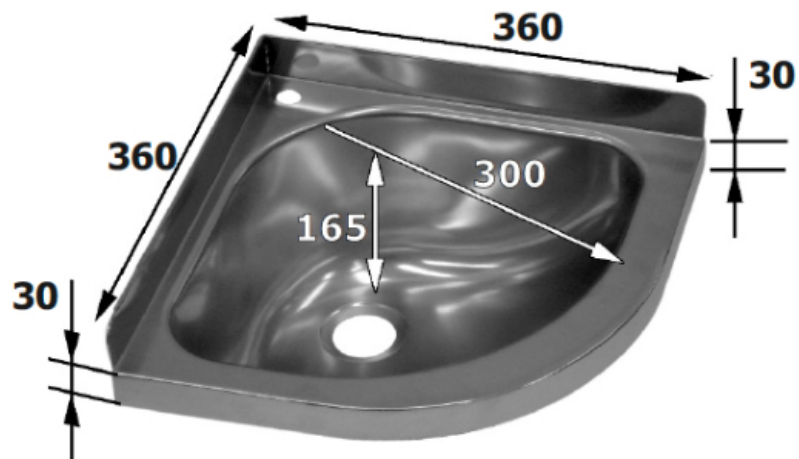

Tienda > Inox > [Cubas para soldar](#)

Cuba angular de 300 x 305 x 165mm con petos para lavamanos 360 x 360mm

Ref. FAJLV33

Cuba angular acero inoxidable de 300 x 305 x 165mm con peto..