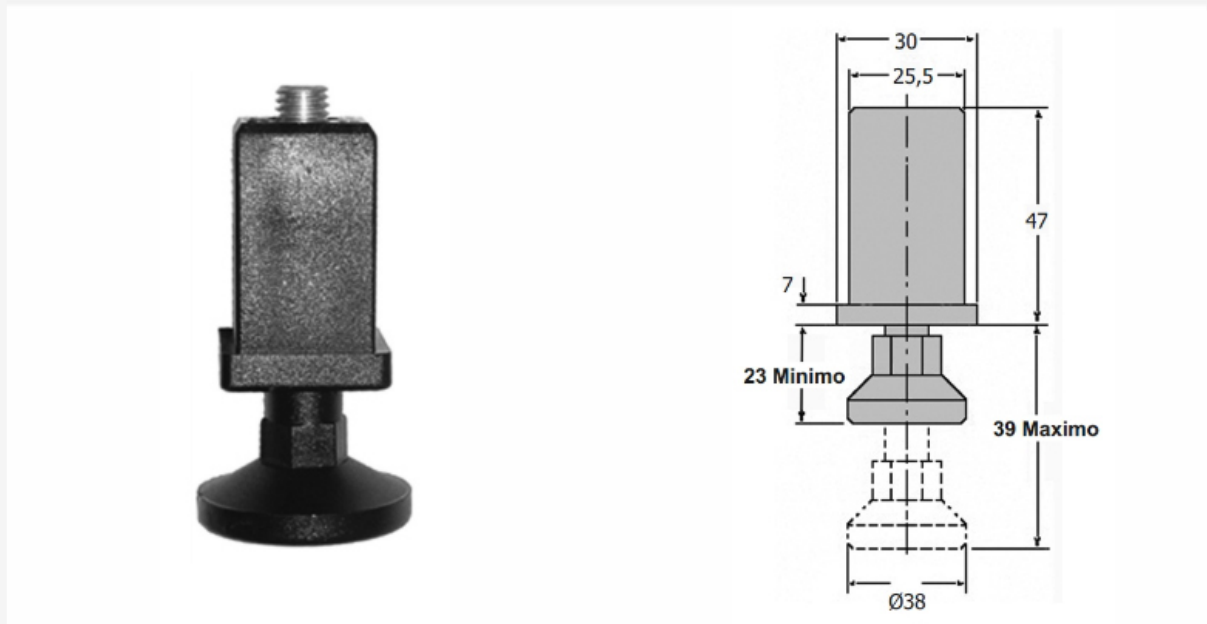

### Pata regulable de poliamida negra

**Ref. FAJPN710**

Pata regulable en poliamida negra para tubo cuadrado de 25x25mm, peso: 94g