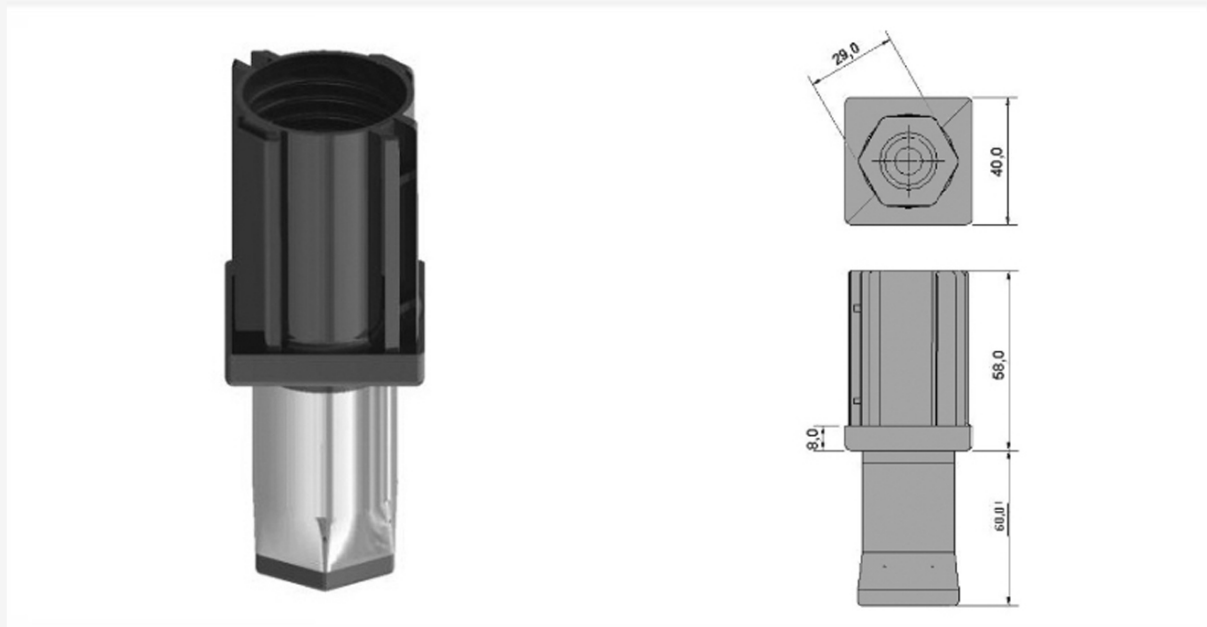

Tienda > Incx > Patas

Pata regulable de 40x40mm en poliamida con parte móvil hexagonal en acero inoxidable

Ref. FAJPN705

Pata regulable de 40x40mm en poliamida con parte móvil hexagonal en acero inoxidable. Elevación máxima: 50mm peso: 85g.