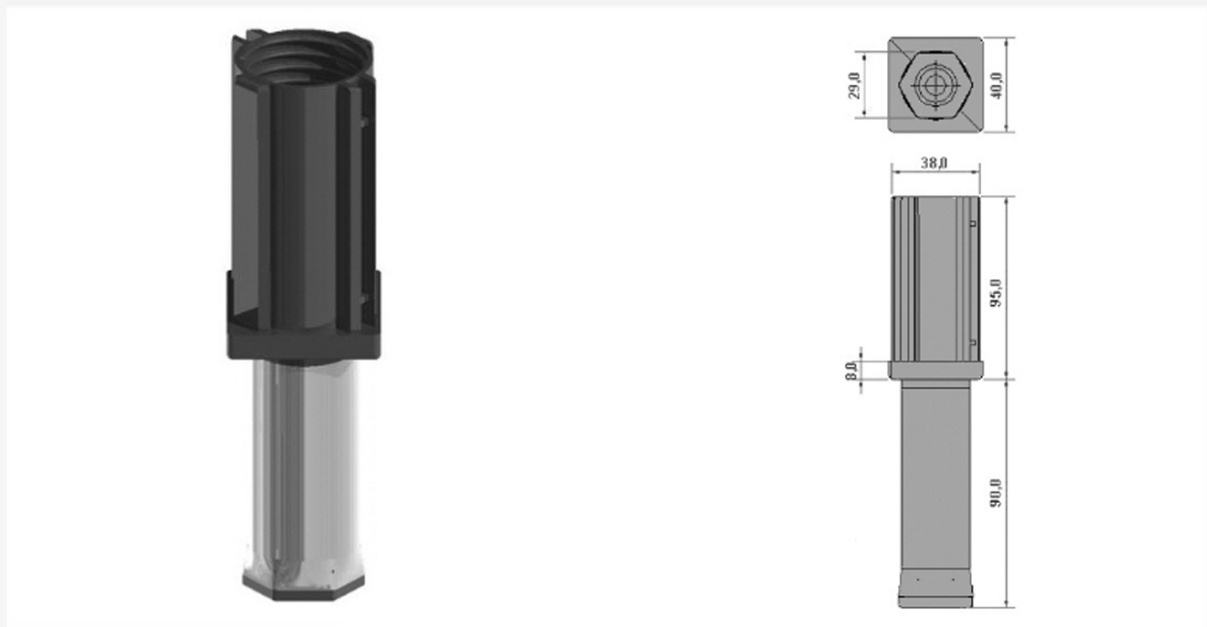

Tienda > Inox > Patas

**Pata regulable de 40x40mm en poliamida con parte móvil hexagonal en acero inoxidable**

**Ref. FAJPN708**

Pata regulable de 40x40mm en poliamida con parte móvil hexagonal en acero inoxidable. Elevación máxima: 100mm peso: 135g.