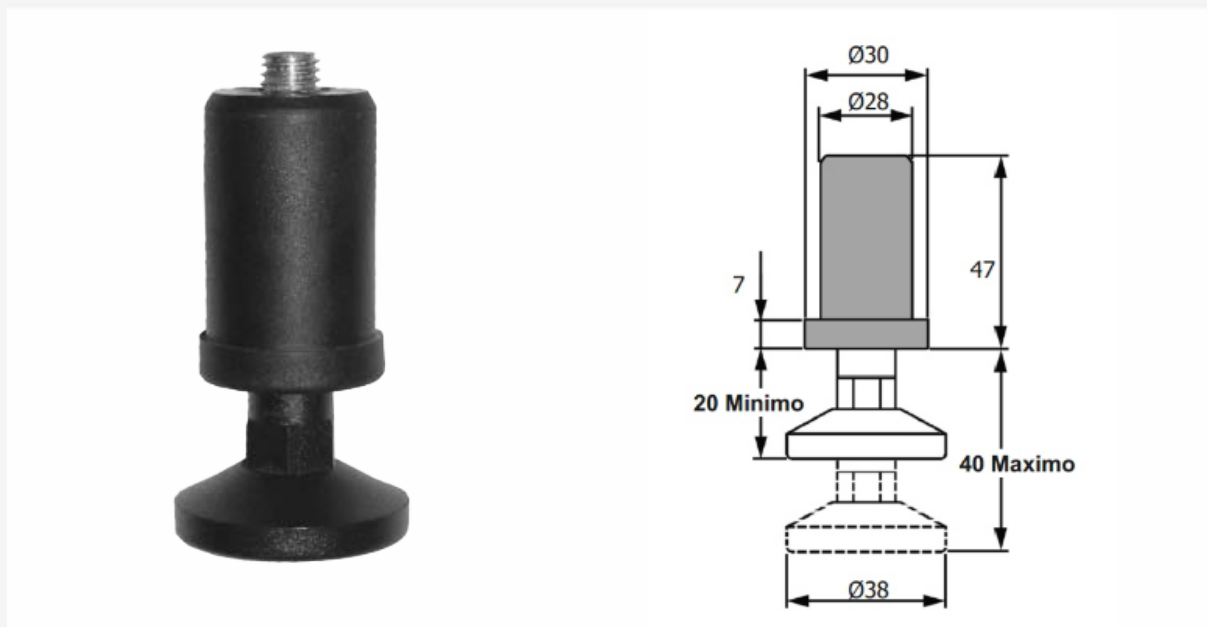

Tienda > Inox > [Patas](#)

Pata redonda regulable de poliamida negra

Ref. FAJPN712

Pata redonda regulable en poliamida negra para tubo redondo de 30 mm, peso: 94g