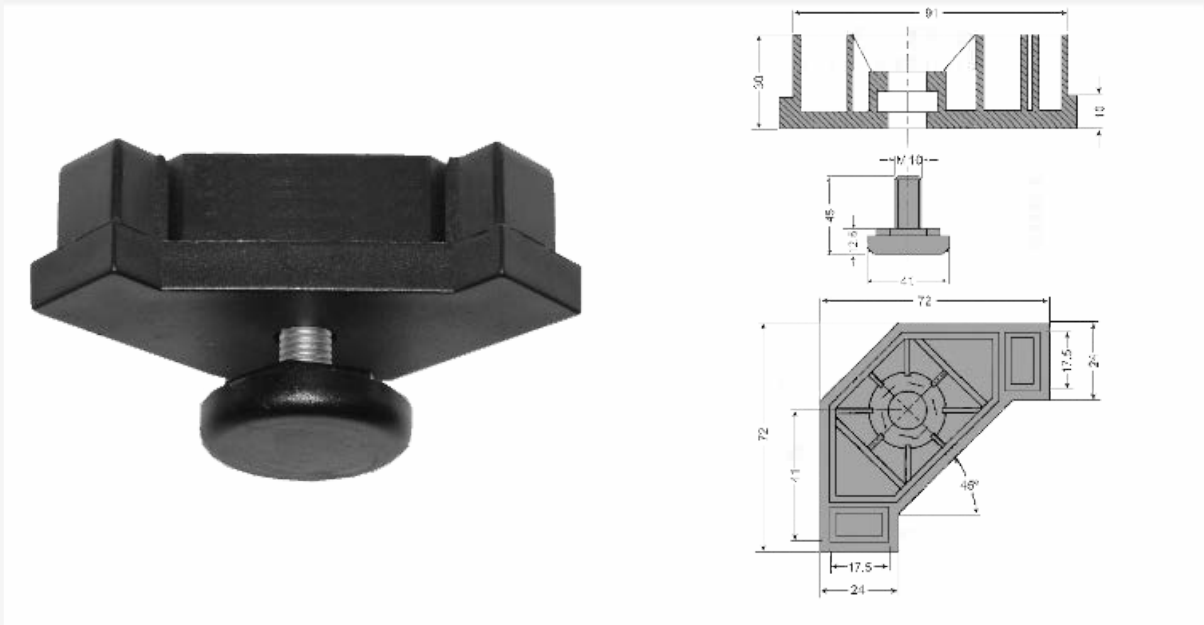

Tienda > Inox > Patas

Pata angular regulable en poliamida negra

Ref. FAJPN630

Pata regulable angular en poliamida negra. Elevación máxima: 35mm
peso: 100g