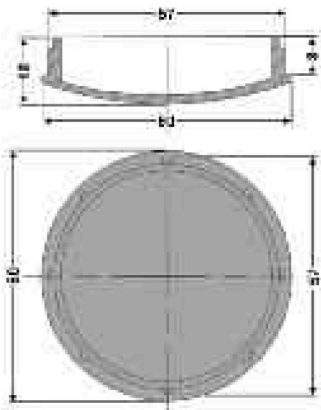

TC.38

Tienda > Incx > Patas

TC.60