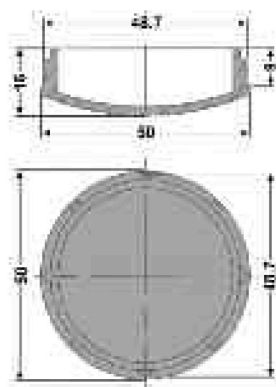

TC.35

TC.50