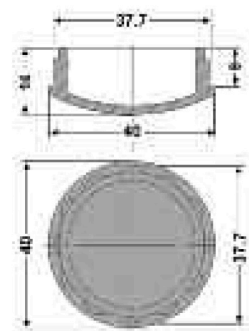

Tienda > Incx > Patas

TC.40