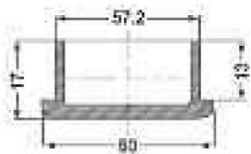

Tienda > Incx > Patas

TC.6060