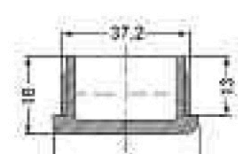

Tienda > Incx > Patas

TC.4040