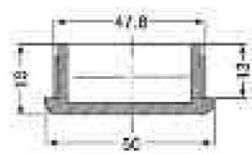

Tienda > Incx > Patas

TC.5050