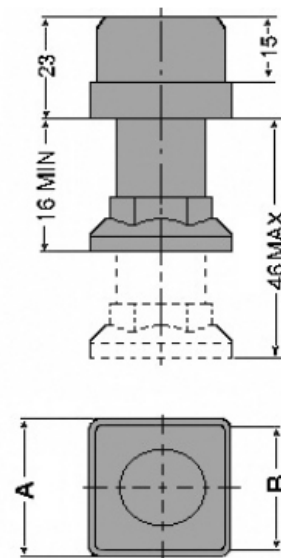

Tienda > Inox > Patas

**Pata regulable de aluminio natural con nivelador en poliamida negra**

**Ref. FAJPN608 -FAJPN609**

Pata regulable en aluminio natural con nivelador en poliamida negra.

Disponible en dos medidas:

30 x 30 mm

40 x 40 mm