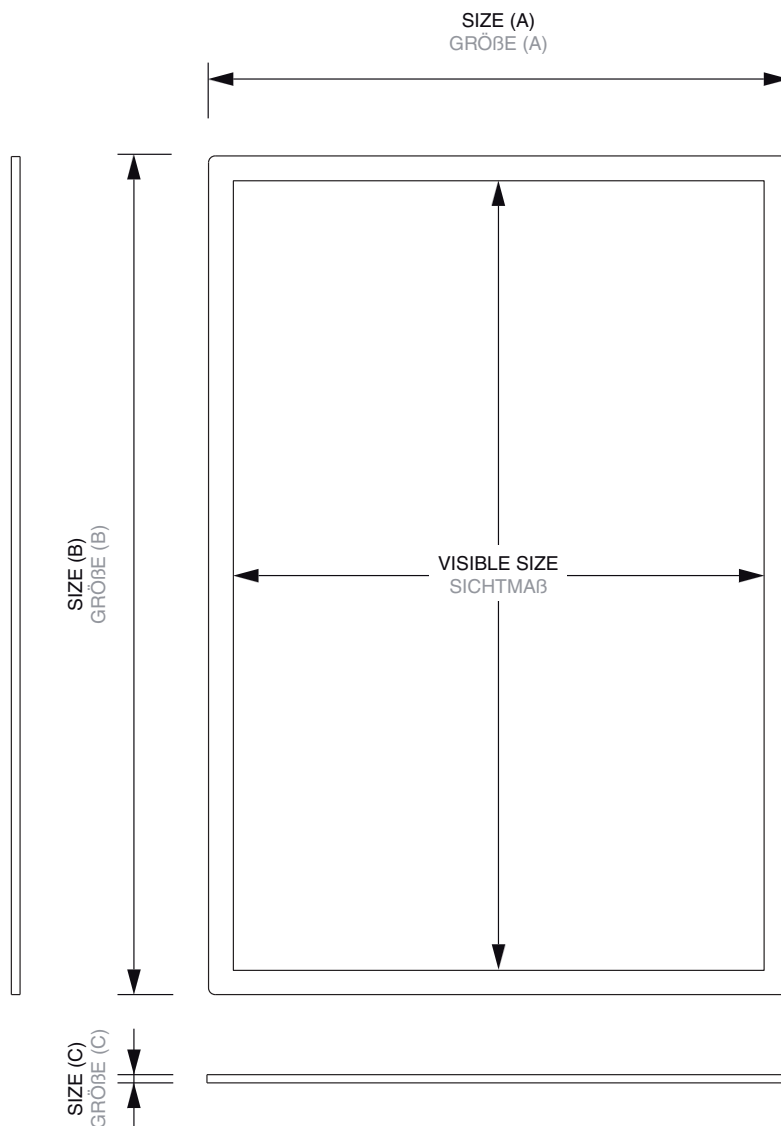

FloorWindo® Porta Poster Suelo

POSTER FRAMES > FLOOR & DESK DISPLAYS

FloorWindo® Porta Poster Suelo

Una exclusiva pantalla de póster ultradelgada para aplicaciones de montaje en el piso. Con alto impacto, esto comunica su mensaje publicitario donde más importa. Diseño antideslizante resistente y duradero. TÜV, NFSI certificado y ADA. Para pedidos de más de 500 piezas, los bordes pueden ser de color Pantone con su logotipo impreso en el borde frontal.

FloorWindo® Porta Poster Suelo

Pantalla de póster ultradelgada para publicidad en el piso en el área de la tienda para aumentar el conocimiento de la marca en el punto de venta sin restringir el uso del espacio Superficie transparente resistente a los arañazos y parte inferior antideslizante.

FloorWindo® Porta Poster Suelo

POSTER FRAMES > FLOOR & DESK DISPLAYS

FloorWindo® Porta Poster Suelo

POSTER FRAMES > FLOOR & DESK DISPLAYS

ARTICLE CODE	EAN / GTIN	POSTER SIZE	VISIBLE SIZE	SIZE (A x B x C)	NET WEIGHT
ARTIKELCODE	EAN / GTIN	PLAKATFORMAT	SICHTMAß	GRÖßE (A x B x C)	NETTO GEWICHT
FW4A4	8595578323191	4X A4 (297 x 841 mm)	297 x 841 mm	335 x 889 x 5 mm	1,3 kg
FWA1	8595578323160	A1 (594 x 841 mm)	594 x 841 mm	632 x 879 x 5 mm	2,4 kg
FWA0	8595578323184	A0 (841 x 1189 mm)	841 x 1189 mm	879 x 1237 x 5 mm	4,7 kg

ARTICLE CODE	PACKING SIZE	PACKING WEIGHT	PCS / PALLET	WEIGHT OF PALLET	VOLUMETRIC WEIGHT	BELT SIZE	SHIPPING
ARTIKELCODE	VERPACKUNGS- GRÖßE	VERSAND- GEWICHT	STCK / PALETTE	PALETTEN- GEWICHT	VOLUMEN- GEWICHT	GURTMAB	VERSANDART
FW4A4	345 x 980 x 14 mm	1,8 kg	150	289 kg	0,95 kg	1698 mm	TBA
FWA1	667 x 916 x 14 mm	3,2 kg	100	345 kg	1,71 kg	2278 mm	TBA
FWA0	890 x 1260 x 14 mm	6,1 kg	50	328 kg	3,14 kg	3068 mm	TBA