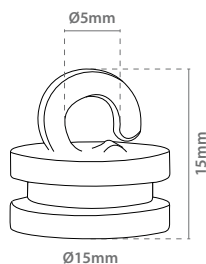

Referencia			
12.167	Ø 25mm	x50	
12.347	Ø 32mm	x50	
12.348	Ø 40mm	x50	
12.349	Ø 50mm	x50	
12.350	Ø 63mm	x50	

Gancho Magnético de Neodimio

Referencia			
80403001	Ø24mm	23mm	x50

Gancho Cuadrado Magnético

Referencia			
12.478	28x14x38mm	x25	

Soluciones para Colgar

Porta Precios | Complementos

Imán Cuadrado con Gancho Cerrado

Referencia			
12.165	14x14mm	x50	

Imán Rectangular con Gancho Cerrado

Referencia			
12.166	35x13mm	x50	

Disco Magnético Autoadhesivo

Referencia			
12.479	Ø9.5x0.75mm	x100	
12.480	Ø9.5x1.5mm	x100	
12.481	Ø8x0.75mm	x100	
12.482	Ø8x1.5mm	x100	

Imán Circular con Gancho Abierto

Referencia			
12.386	Ø15mm	x50	

Imán Circular con Gancho Cerrado

Gancho en C

Referencia			
12.155	80mm	x100	
12.156	39mm	x100	

Gancho para Clip

Referencia			
12.157	38mm	x100	

Gancho en S

Referencia			
12.152	27mm Ø 1.1mm	x100	
12.154	120mm Ø 2mm	x100	

Anilla Metálica

Referencia			
12.160	Ø 19mm	x100	
12.161	Ø 25mm	x100	
12.162	Ø 32mm	x100	
12.163	Ø 38mm	x100	