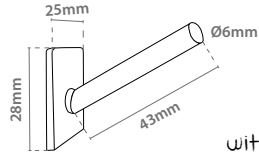

Navete Metálico
de Bolas

Referencia		
12.489	Ø2.4x100mm	x50 
12.490	Ø2.4x500mm	x50 
12.491	Ø2.4x1000mm	x50 

Navete de
Plástico

Referencia		
12.497	3" (76.20mm)	x1000 
12.498	4" (101.60mm)	x1000 
12.499	5" (127.00mm)	x1000 
12.500	6" (152.40mm)	x1000 
12.501	7" (177.80mm)	x1000 

Navete de Plástico
con Bolas

Referencia		
12.492	3" (76.20mm)	x1000 
12.493	4" (101.60mm)	x1000 
12.494	5" (127.00mm)	x1000 
12.495	6" (152.40mm)	x1000 
12.496	7" (177.80mm)	x1000 

Soluciones para Colgar

Porta Precios | Complementos  

Gancho de Plástico

with
25x28mm
adhesive base

Referencia			
12.485	43mm	x50	

Gancho de Plástico

Referencia			
12.074	24x29mm	x50	

Gancho de Plástico

Referencia			
12.279	Length:55mm	x50	