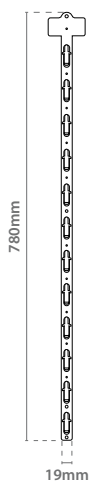

Navete Metálico
de Bolas

Referencia		
12.489	Ø2.4x100mm	x50 
12.490	Ø2.4x500mm	x50 
12.491	Ø2.4x1000mm	x50 

Navete de
Plástico

Referencia		
12.497	3" (76.20mm)	x1000 
12.498	4" (101.60mm)	x1000 
12.499	5" (127.00mm)	x1000 
12.500	6" (152.40mm)	x1000 
12.501	7" (177.80mm)	x1000 

Porta Precios | Complementos  

Gancho de Plástico

with
25x28mm
adhesive base

Referencia			
12.485	43mm	x50	

Gancho de Plástico

Referencia			
12.074	24x29mm	x50	

Gancho de Plástico

Referencia			
12.279	Length:55mm	x50	

Clip Strip

Referencia	
12.226	610mm x50

Referencia	
12.227	530mm x50

Referencia	
12.228	663mm x50

Referencia	
12.229	540mm x50

Referencia	
12.525	780mm x50

Referencia	
12.526	620mm x50

Soluciones para Colgar