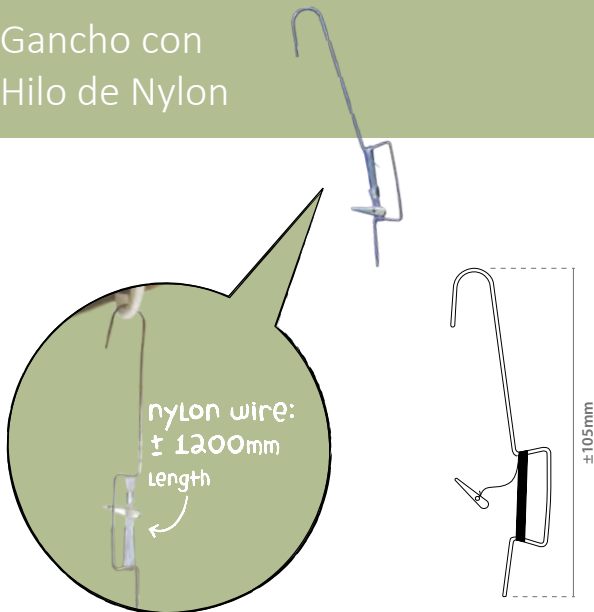

Referencia			
12.479	Ø9.5x0.75mm	x100	
12.480	Ø9.5x1.5mm	x100	
12.481	Ø8x0.75mm	x100	
12.482	Ø8x1.5mm	x100	

Imán Circular con Gancho Abierto

Referencia			
12.386	Ø15mm	x50	

Imán Circular con Gancho Cerrado

Referencia			
12.385	Ø15mm	x50	

Soluciones para Colgar

Porta Precios | Complementos

Gancho Ajustable en Altura

Length of hook
Can be adjusted

Referencia		
12.151	1000-2000mm	x50

Varilla Doble Gancho

Referencia		
12.141	100mm	x50
12.142	150mm	x50
12.143	200mm	x50
12.144	300mm	x50
12.145	400mm	x50
12.146	500mm	x50
12.147	600mm	x50
12.148	750mm	x50
12.149	900mm	x50
12.150	1000mm	x50

Gancho con Hilo de Nylon

Referencia		
12.137		x100

Gancho Extensible

Referencia		
12.138	160 - 1300mm	x100
12.139	210 - 1400mm	x100
12.140	320 - 2500mm	x50

Soluciones para Colgar

Porta Precios | Complementos

Gancho en C

Referencia			
12.155	80mm	x100	
12.156	39mm	x100	

Gancho para Clip

Referencia			
12.157	38mm	x100	

Gancho en S

Referencia			
12.152	27mm Ø 1.1mm	x100	
12.154	120mm Ø 2mm	x100	

Anilla Metálica

Referencia			
12.160	Ø 19mm	x100	
12.161	Ø 25mm	x100	
12.162	Ø 32mm	x100	
12.163	Ø 38mm	x100	