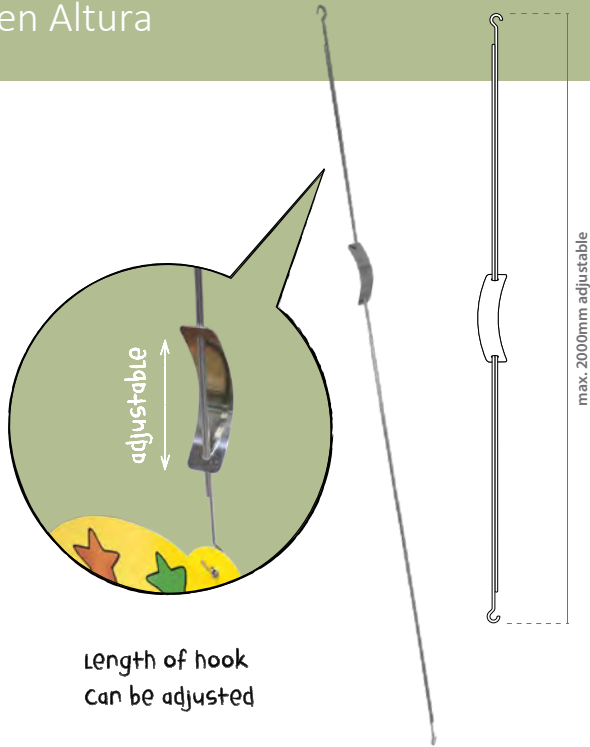

Soluciones para Colgar

Porta Precios | Complementos

Imán Cuadrado con Gancho Cerrado

Referencia			
12.165	14x14mm	x50	

Imán Rectangular con Gancho Cerrado

Referencia			
12.166	35x13mm	x50	

Disco Magnético Autoadhesivo

Referencia			
12.479	Ø9.5x0.75mm	x100	
12.480	Ø9.5x1.5mm	x100	
12.481	Ø8x0.75mm	x100	
12.482	Ø8x1.5mm	x100	

Imán Circular con Gancho Abierto

Referencia			
12.386	Ø15mm	x50	

Imán Circular con Gancho Cerrado

Referencia			
12.385	Ø15mm	x50	

Soluciones para Colgar

Porta Precios | Complementos

Gancho Ajustable en Altura

Length of hook
Can be adjusted

Referencia		
12.151	1000-2000mm	x50

Varilla Doble Gancho

Referencia		
12.141	100mm	x50
12.142	150mm	x50
12.143	200mm	x50
12.144	300mm	x50
12.145	400mm	x50
12.146	500mm	x50
12.147	600mm	x50
12.148	750mm	x50
12.149	900mm	x50
12.150	1000mm	x50

Gancho con Hilo de Nylon

Referencia		
12.137		x100

Gancho Extensible

Referencia		
12.138	160 - 1300mm	x100
12.139	210 - 1400mm	x100
12.140	320 - 2500mm	x50

Soluciones para Colgar

Porta Precios | Complementos