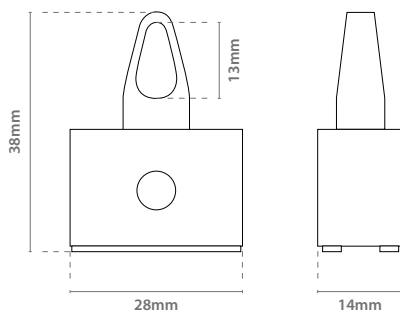

Referencia			
12.167	Ø 25mm	x50	
12.347	Ø 32mm	x50	
12.348	Ø 40mm	x50	
12.349	Ø 50mm	x50	
12.350	Ø 63mm	x50	

Gancho Magnético de Neodimio

Referencia			
80403001	Ø24mm	23mm	x50

Gancho Cuadrado Magnético

Referencia			
12.478	28x14x38mm	x25	

Soluciones para Colgar

Porta Precios | Complementos

Imán Cuadrado con Gancho Cerrado

Referencia			
12.165	14x14mm	x50	

Imán Rectangular con Gancho Cerrado

Referencia			
12.166	35x13mm	x50	

Disco Magnético Autoadhesivo

Referencia			
12.479	Ø9.5x0.75mm	x100	
12.480	Ø9.5x1.5mm	x100	
12.481	Ø8x0.75mm	x100	
12.482	Ø8x1.5mm	x100	

Imán Circular con Gancho Abierto

Referencia			
12.386	Ø15mm	x50	

Imán Circular con Gancho Cerrado