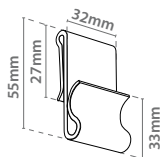

Navete Metálico
de Bolas

Referencia		
12.489	Ø2.4x100mm	x50 
12.490	Ø2.4x500mm	x50 
12.491	Ø2.4x1000mm	x50 

Navete de
Plástico

Referencia		
12.497	3" (76.20mm)	x1000 
12.498	4" (101.60mm)	x1000 
12.499	5" (127.00mm)	x1000 
12.500	6" (152.40mm)	x1000 
12.501	7" (177.80mm)	x1000 

Navete de Plástico
con Bolas

Referencia		
12.492	3" (76.20mm)	x1000 
12.493	4" (101.60mm)	x1000 
12.494	5" (127.00mm)	x1000 
12.495	6" (152.40mm)	x1000 
12.496	7" (177.80mm)	x1000 

Soluciones para Colgar

Porta Precios | Complementos  

Gancho de Plástico

with
25x28mm
adhesive base

Referencia			
12.485	43mm	x50	

Gancho de Plástico

Referencia			
12.074	24x29mm	x50	

Gancho de Plástico

Referencia			
12.279	Length:55mm	x50	

Gancho de Plástico

Referencia			
12.277	55x32mm	x50	

Referencia			
12.278	44x24mm	x50	

Soluciones para Colgar

Porta Precios | Complementos

EN The Clip Strip sytem is ideal for a strategic placing of new products at points of sale.
FR Le système bandes de Clip Strip est idéal pour des positionnements stratégique de nouveaux produits.