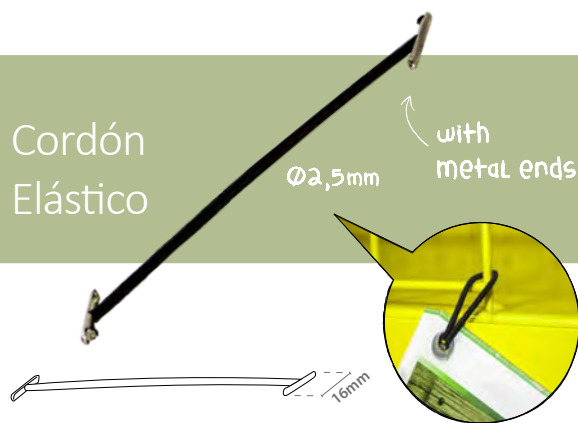

Soluciones para Colgar

Porta Precios | Complementos  

Navete de Plástico
55 mm

Referencia		
12.376	55mm	x100 

Cordón
Elástico

Referencia		
12.502	Ø2.5x100mm	x100 
12.503	Ø2.5x150mm	x100 
12.504	Ø2.5x200mm	x100 

Navete Metálico
de Bolas

Referencia		
12.489	Ø2.4x100mm	x50 
12.490	Ø2.4x500mm	x50 
12.491	Ø2.4x1000mm	x50 

Navete de
Plástico

Referencia		
12.497	3" (76.20mm)	x1000 
12.498	4" (101.60mm)	x1000 
12.499	5" (127.00mm)	x1000 
12.500	6" (152.40mm)	x1000 
12.501	7" (177.80mm)	x1000 