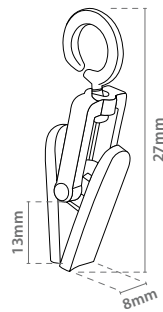

Gancho en C

Referencia			
12.155	80mm	x100	
12.156	39mm	x100	

Gancho para Clip

Referencia			
12.157	38mm	x100	

Gancho en S

Referencia			
12.152	27mm Ø 1.1mm	x100	
12.154	120mm Ø 2mm	x100	

Anilla Metálica

Referencia			
12.160	Ø 19mm	x100	
12.161	Ø 25mm	x100	
12.162	Ø 32mm	x100	
12.163	Ø 38mm	x100	

Soluciones para Colgar

Porta Precios | Complementos

Gancho de Plástico

Referencia			
12.293	55mm	x50	

Referencia			
12.377	47mm	x50	

Anilla Oval de Plástico Anilla Redonda de Plástico

Referencia			
12.380	50mm	x100	
12.158	20mm	x200	

Referencia			
12.159	Ø 15mm	x500	
12.304	Ø 23mm	x100	

Rollo Hilo de Nylon

5m nylon roll

0.5mm diameter

Referencia			
12.373	5m	x50	

Soluciones para Colgar

Hanging Clamp 

Metal Clip with Hole

27mm length clip

Rotating Ring Clip

with rotating ring hook

Metal Clip			
12.164	10x27mm	x100	

Rot. Clip			
12.374		50mm	x100 
12.375		50mm	x100 

Rotating Hook Clamp

110mm length clamp

Open Ring Clamp