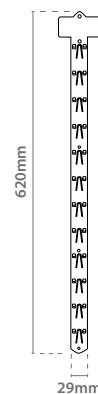

Navete Metálico
de Bolas

Referencia		
12.489	Ø2.4x100mm	x50 
12.490	Ø2.4x500mm	x50 
12.491	Ø2.4x1000mm	x50 

Navete de
Plástico

Referencia		
12.497	3" (76.20mm)	x1000 
12.498	4" (101.60mm)	x1000 
12.499	5" (127.00mm)	x1000 
12.500	6" (152.40mm)	x1000 
12.501	7" (177.80mm)	x1000 

Porta Precios | Complementos  

Gancho de Plástico

with
25x28mm
adhesive base

Referencia			
12.485	43mm	x50	

Gancho de Plástico

Referencia			
12.074	24x29mm	x50	

Gancho de Plástico

Referencia			
12.279	Length:55mm	x50	

Clip Strip

Referencia	
12.226	610mm x50

Referencia	
12.227	530mm x50

Referencia	
12.228	663mm x50

Referencia	
12.229	540mm x50

Referencia	
12.525	780mm x50

Referencia	
12.526	620mm x50

Soluciones para Colgar