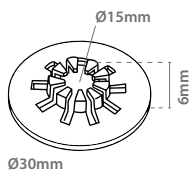

27mm length clip

Rotating Ring Clip

with rotating ring hook

Metal Clip			
12.164	10x27mm	x100	

Rot. Clip			
12.374		50mm	x100 
12.375		50mm	x100 

Rotating Hook Clamp

110mm length clamp

Open Ring Clamp

Triarama M

Tamaño gráfica: desde un A4 hasta 400mm (mínimo 200mm).

Referencia	
12.067	x2

Triarama U

Tamaño gráfica: desde un A4 hasta 400mm (mínimo 200mm).

Referencia	
12.235	x2

Triarama U

Tamaño gráfica: desde 400mm hasta 750mm (mínimo 330mm).

Referencia	
12.234	x2

u Quadrama

Tamaño gráfica: desde un A4 hasta 400mm (mínimo 200mm).

Referencia	
12.236	x2

Soluciones para Colgar

Porta Precios | Complementos

Botón Adhesivo para Bolígrafo

Referencia				ADH
12.182	12x14mm	x100		

Referencia				ADH
12.448	Ø20x13mm	x100		

CD Holder

Referencia					ADH
12.486		white	Ø30mm	x100	
12.487		clear	Ø30mm	x100	
12.488		black	Ø30mm	x100	

Botones Adhesivos Velcro

Referencia					ADH
12.505	♂		Ø10mm	x1000	
12.506	♀				
12.507	♂		Ø20mm	x1000	
12.508	♀				
12.509	♂		Ø25mm	x1000	
12.510	♀				