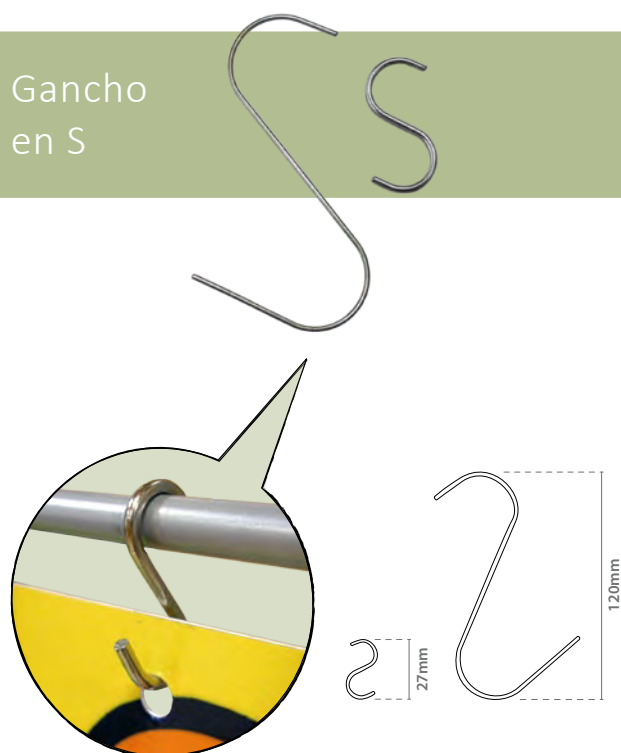

Gancho con Hilo de Nylon

Referencia		
12.137		x100

Gancho Extensible

Referencia		
12.138	160 - 1300mm	x100
12.139	210 - 1400mm	x100
12.140	320 - 2500mm	x50

Soluciones para Colgar

Porta Precios | Complementos

Gancho en C

Referencia			
12.155	80mm	x100	
12.156	39mm	x100	

Gancho para Clip

Referencia			
12.157	38mm	x100	

Gancho en S

Referencia			
12.152	27mm Ø 1.1mm	x100	
12.154	120mm Ø 2mm	x100	

Anilla Metálica

Referencia			
12.160	Ø 19mm	x100	
12.161	Ø 25mm	x100	
12.162	Ø 32mm	x100	
12.163	Ø 38mm	x100	

Soluciones para Colgar

Porta Precios | Complementos

Gancho de Plástico

Referencia			
12.293	55mm	x50	

Referencia			
12.377	47mm	x50	

Anilla Oval de Plástico Anilla Redonda de Plástico

Referencia			
12.380	50mm	x100	
12.158	20mm	x200	