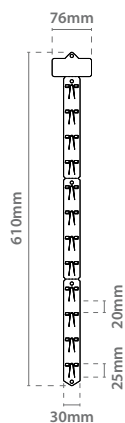

Referencia	
12.226	610mm x50