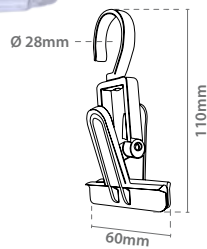

Gancho en C

Referencia			
12.155	80mm	x100	
12.156	39mm	x100	

Gancho para Clip

Referencia			
12.157	38mm	x100	

Gancho en S

Referencia			
12.152	27mm Ø 1.1mm	x100	
12.154	120mm Ø 2mm	x100	

Anilla Metálica

Referencia			
12.160	Ø 19mm	x100	
12.161	Ø 25mm	x100	
12.162	Ø 32mm	x100	
12.163	Ø 38mm	x100	

Referencia			
12.159	Ø 15mm	x500	
12.304	Ø 23mm	x100	

Rollo Hilo de Nylon

5m nylon roll

0.5mm diameter

Referencia			
12.373	5m	x50	

Soluciones para Colgar

Hanging Clamp 

Metal Clip with Hole

27mm length clip

Rotating Ring Clip

with rotating ring hook

Metal Clip			
12.164	10x27mm	x100	

Rot. Clip			
12.374		50mm	x100 
12.375		50mm	x100 

Rotating Hook Clamp

110mm length clamp

Open Ring Clamp

70mm length clamp

Hook Clamp			
12.475	110mm	x50	

Ring Clamp			
12.476		70mm	x50 
12.477		70mm	x50 

EN The Mobile Kit consists of two plastic bases available in 3 or 4 sides for display advertising. Ideal for indoor use.
 FR Formés par deux pièces de plastique, pour disposer 3 ou 4 visuels de publicité. Idéal pour une utilisation intérieure.