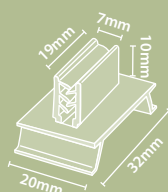

Referencia		
12.192	20x40mm	x100

Super
Gripper
para Perfiles