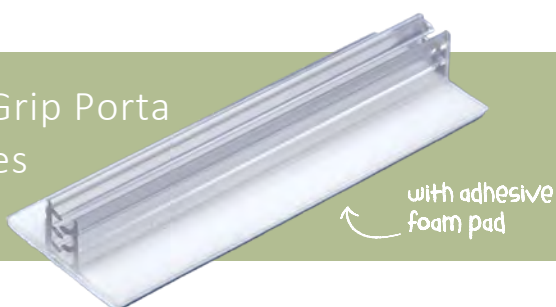

Referencia		
12.371	20x25mm	x50 

Gripper para Unión

Referencia		
12.198	22x25mm	x50 

Gripper para Unión

Referencia		
12.372	25x25mm	x50 

Gripper para Unión

Referencia		
12.199	28x25mm	x50 

Grippers

Porta Precios | Complementos

Grip
Basculante

Referencia			ADH
12.202	76mm	x100	

Referencia			ADH
12.382	25mm	x100	

SuperGrip Porta
Carteles

transparent
finish

Referencia			ADH
12.183	12x25mm	x100	
12.184	12x75mm	x50	
12.185	25x25mm	x100	
12.186	25x75mm	x50	

Gripper
Alto

NEW

75mm
length

Referencia			ADH
12.520	75x20mm	x50	

Grippers

Porta Precios | Complementos

Master Grip Adhesivo

with adhesive foam pad