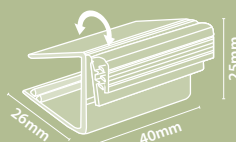

PT Grippers com diferentes aplicações, para colocação em pontos de venda. Adaptam-se a qualquer tipo de suporte.
ES Sistema de Grippers para la sujeción, colocación y unión de cartelería en el punto de venta. Multitud de aplicaciones posibles.

Grip Strip Adhesivo

Referencia		ADH
12.187	25mm x200	

Referencia		ADH
12.188	38mm x200	

Referencia		ADH
12.189	76mm x100	

Grip Bisagra Adhesivo

12.190

12.191

Referencia		ADH
12.190	25mm x100	

Referencia		ADH
12.191	75mm x100	

Gripper Shelf

NEW

Referencia		
12.522	40mm x100	

Grip Bisagra Horizontal

12.193

14mm

25mm

14mm

75mm

12.194

Referencia		
12.193	25mm x200	

Referencia		
12.194	75mm x100	

Grippers

Porta Precios | Complementos

Gripper
Shelf
Hinged