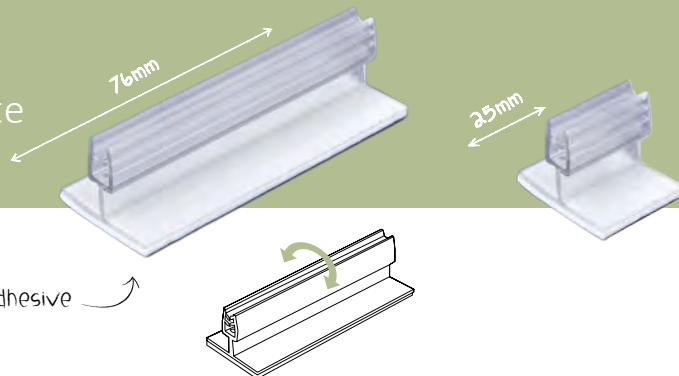

Gripper Doble

Referencia	
12.369	25mm x100

Referencia	
12.370	38mm x100

Grippers

Porta Precios | Complementos

Gripper para Unión

Referencia		
12.197	22x25mm	x100 

Gripper para Unión

Referencia		
12.371	20x25mm	x50 

Gripper para Unión

Referencia		
12.198	22x25mm	x50 

Gripper para Unión

Referencia		
12.372	25x25mm	x50 

Gripper para Unión

Referencia		
12.199	28x25mm	x50 

Grippers

Porta Precios | Complementos

Grip
Basculante

Referencia			ADH
12.202	76mm	x100	

Referencia			ADH
12.382	25mm	x100	

SuperGrip Porta
Carteles

transparent
finish

Referencia			ADH
12.183	12x25mm	x100	
12.184	12x75mm	x50	
12.185	25x25mm	x100	
12.186	25x75mm	x50	