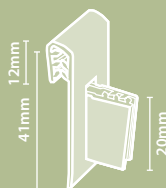

14mm

75mm

12.194

Referencia		
12.193	25mm x200	

Referencia		
12.194	75mm x100	

Grippers

Porta Precios | Complementos

Gripper
Shelf
Hinged

NEW

Referencia		
12.523	29x20mm	x100

Gripper
Curvo

Referencia		
12.233	28x29mm	x100

Grip para
Porta Precios

Referencia		
12.195	20mm	x100

Gripper
Bisagra Vertical

Referencia		
12.192	20x40mm	x100