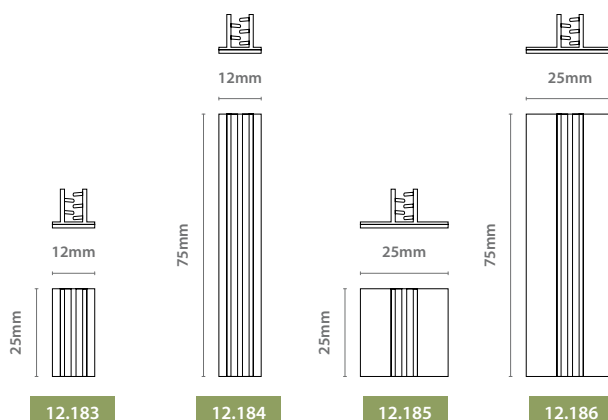

Porta Precios | Complementos

Grip
Basculante

Referencia			ADH
12.202	76mm	x100	

Referencia			ADH
12.382	25mm	x100	

SuperGrip Porta
Carteles

transparent
finish

Referencia			ADH
12.183	12x25mm	x100	
12.184	12x75mm	x50	
12.185	25x25mm	x100	
12.186	25x75mm	x50	

Gripper
Alto

NEW

75mm
length

Referencia			ADH
12.520	75x20mm	x50	

Grippers

Porta Precios | Complementos

Master Grip Adhesivo

with adhesive foam pad