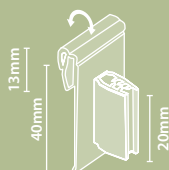

14mm

75mm

12.194

Referencia		
12.193	25mm x200	

Referencia		
12.194	75mm x100	

Grippers

Porta Precios | Complementos

Gripper
Shelf
Hinged

NEW

Referencia		
12.523	29x20mm	x100

Gripper
Curvo

Referencia		
12.233	28x29mm	x100

Grip para
Porta Precios

Referencia		
12.195	20mm	x100

Gripper
Bisagra Vertical

Referencia		
12.192	20x40mm	x100