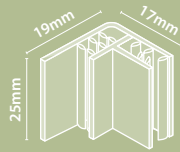

Super
Gripper
para Perfiles

Referencia		
12.452		x100

Grippers

Porta Precios | Complementos

Gripper para Perfiles

Referencia	
12.453	x100

Gripper para Cestas

Referencia	
12.196	15mm x200

Gripper Doble

Referencia	
12.369	25mm x100

Referencia	
12.370	38mm x100

Grippers

Porta Precios | Complementos

Gripper para Unión

Referencia		
12.197	22x25mm	x100 

Gripper para Unión