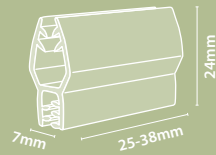

NEW

Referencia		
12.523	29x20mm	x100

Gripper
Curvo

Referencia		
12.233	28x29mm	x100

Grip para
Porta Precios

Referencia		
12.195	20mm	x100

Gripper
Bisagra Vertical

Referencia		
12.192	20x40mm	x100

Super
Gripper
para Perfiles

Referencia		
12.452		x100

Grippers

Porta Precios | Complementos

Gripper para Perfiles

Referencia	
12.453	x100

Gripper para Cestas

Referencia	
12.196	15mm x200

Gripper Doble

Referencia	
12.369	25mm x100

Referencia	
12.370	38mm x100

Grippers

Porta Precios | Complementos

Gripper para Unión

Referencia		
12.197	22x25mm	x100 

Gripper para Unión