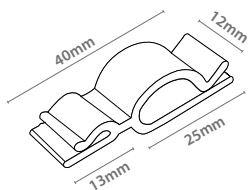

# Porta Precios

Porta Etiquetas  

PinTicket

Referencia	
12.462	38x56mm x100 

Spike Label Holder

Referencia	
12.209	60mm x100 
12.210	80mm x100 

Porta Etiquetas

Referencia	
12.461	175mm x100 

Sharp Pin

Referencia	
50.826	85x22mm x50 

Ice Pin

Referencia	
50.827	185x22mm x50 

Stem Pin

Referencia	
50.830	155x19mm x50 

Clip

Referencia	
12.211	40mm x100 