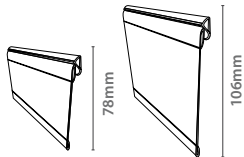

# Porta Precios

Porta Etiquetas  

PinTicket

Referencia	
12.462	38x56mm x100 

Spike Label Holder

Referencia	
12.209	60mm x100 
12.210	80mm x100 

Porta Etiquetas

Referencia	
12.461	175mm x100 

Sharp Pin

Referencia	
50.826	85x22mm x50 

Ice Pin

Referencia	
50.827	185x22mm x50 

Stem Pin

Referencia	
50.830	155x19mm x50 

Clip

Referencia	
12.211	40mm x100 

Porta Precios Botellas

Referencia	
12.296	Ø40mm x50 

# Porta Precios

Complementos  

Porta  
Etiquetas

Shelf Strip  
Label Holder

Referencia		
12.414	78x152mm	x50 
12.417	78x203mm	x50 
12.419	106x152mm	x50 
12.421	106x203mm	x50 

Referencia		
12.458	25mm	x100 