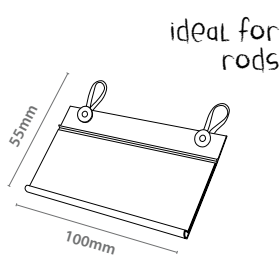

Gripper
Porta
Stopper