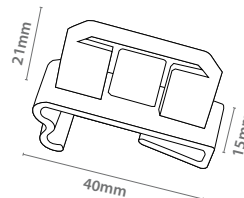

Gripper
Porta
Stopper