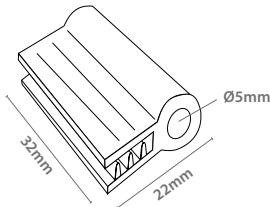

Porta Precios

Complementos

Gripper para Lateral

Referencia	
12.450	32mm x100

Gripper para Frontal