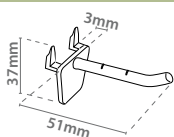

Ganchos

Soportes Publicitarios | Cartón

EN Heavy-duty plastic hooks and prongs for cardboard displays.
FR Divers types de broches pour fixer directement au carton.

PT Diferentes tipos de gancho em plástico para expositores em cartão.
ES Diferentes tipos de ganchos de plástico para colocar sobre cartón.

Gancho Simple y Doble

Referencia	
12.261	51mm x50