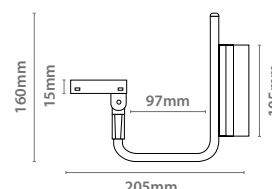

with gripper