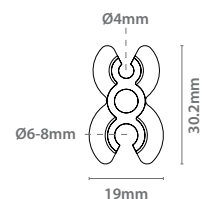

Referencia	
50.123	27x31mm x100

Limitador de mercancía

Ø 26mm

Referencia	
12.280	Ø26mm x50

Limitador de mercancía

Limitador de mercancía

Limitador de mercancía

**NEW**

Referencia	
12.282	9x17mm x50

Referencia	
12.281	26mm x50

Referencia	
12.549	Ø4-8mm x50

EN Adhesive labels, for placing and repairing the product in blister.  
 FR Etiquettes adhésives pour le placement ou réparation de produits.