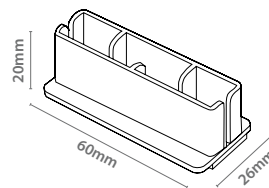

# Porta Precios

Peanas

Peana  
Porta  
Precios

Referencia			
12.208	40x60mm	x100	

Referencia			
12.459	40x60mm	x50	

Referencia			
12.460	49x47mm	x50	

Soporte  
Colocación  
Carteles

Referencia			
12.339	60x20mm	x25	

Peana para  
Carteles

**NEW**

Extensión

**NEW**

Referencia			
50.800		x50	

Referencia			
50.801	125mm	x50	
50.802	150mm	x50	
50.803	200mm	x50	