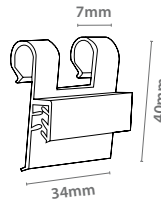

# Porta Precios

Complementos

Gripper para Lateral

Referencia	
12.450	32mm x100

Gripper para Frontal

Referencia	
12.230	34x40mm x50

Porta Precio Plástico para Gancho

Referencia	
50.119	27x31mm x100

Referencia	
50.123	27x31mm x100

Limitador de mercancía

Ø 26mm

Referencia	
12.280	Ø26mm x50

Limitador de mercancía

Limitador de mercancía

Limitador de mercancía

**NEW**