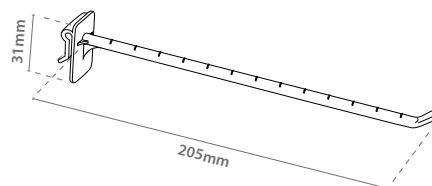

Referencia			
12.268	205mm	x50