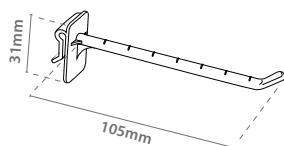

Referencia			
12.111	126mm	x50	

Gancho Simple Soporte

Referencia			
12.267	105mm	x50