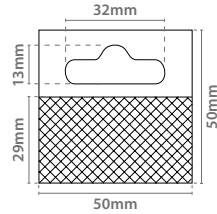

Referencia	Recommended Weight: 450g
12.357	x100