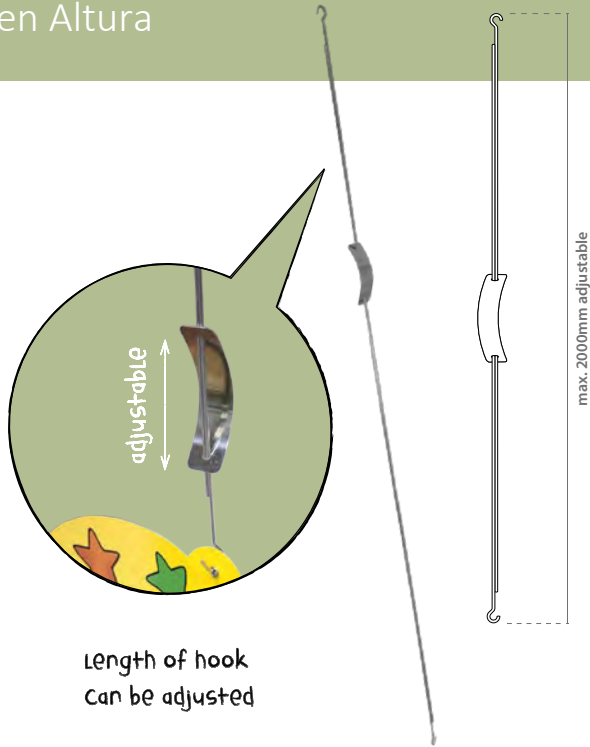

Soluciones para Colgar

Porta Precios | Complementos

Gancho Ajustable en Altura

Length of hook
Can be adjusted

Referencia		
12.151	1000-2000mm	x50