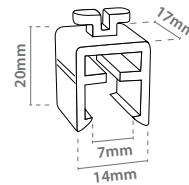

# Marcos y Accesorios PLV

Accesorios

Clip  
Cartel

Referencia	
12.088	x20

Clip  
Perfiles

Referencia	
12.089	x20

Anilla  
Giratoria

Referencia	
12.090	x20

Gancho  
para Marco

Referencia	Ø10mm
12.091	x20

Anillo "T"

Ø30mm

Referencia	Ø30mm
12.292	x20

Gancho  
para Marco

Ø20mm

Referencia	Ø20mm
12.092	x20