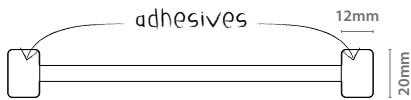

Wobbler Aluminio

Referencia			
12.204	75mm	x100	
12.205	150mm	x50