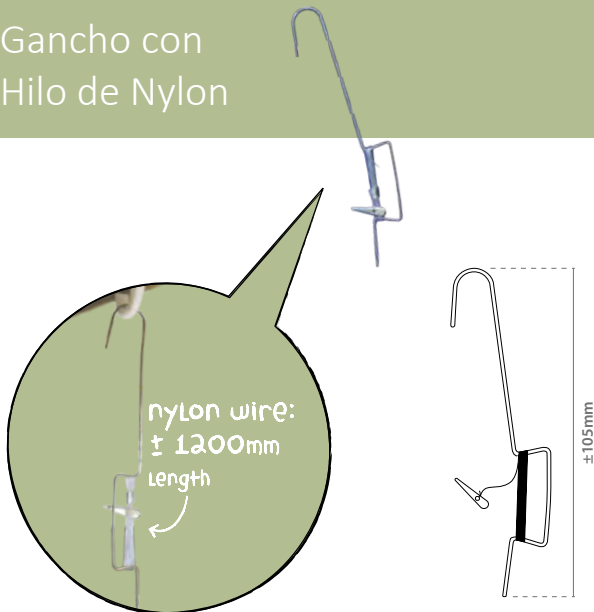

## Gancho Ajustable en Altura

Length of hook  
Can be adjusted

Referencia		
12.151	1000-2000mm	x50

## Varilla Doble Gancho

Referencia		
12.141	100mm	x50
12.142	150mm	x50
12.143	200mm	x50
12.144	300mm	x50
12.145	400mm	x50
12.146	500mm	x50
12.147	600mm	x50
12.148	750mm	x50
12.149	900mm	x50
12.150	1000mm	x50

## Gancho con Hilo de Nylon

Referencia		
12.137		x100