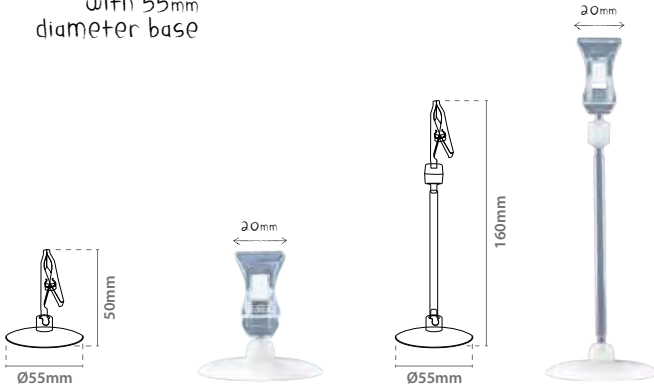

# Porta Precio

Porta Precio

Ventosa

with 55mm diameter base

Referencia	Ø55mm
12.039	x25

Referencia	Ø55mm
12.040	x25

Adhesivo

Referencia	Ø27mm
12.042	x25