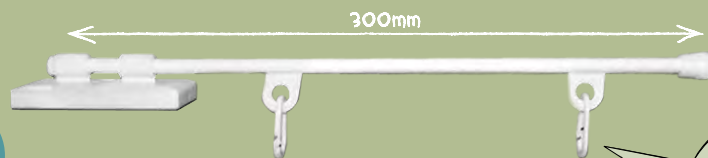

Soporte Bandera

Soporte Bandera

the slot

Referencia			
12.297	60° 280mm	x20	
12.299	60° 400mm	x20	
12.289	60° 600mm	x20	

Referencia			
12.298	90° 280mm	x20	
12.288	90° 400mm	x20	
12.290	90° 600mm	x20	

Soporte Magnético