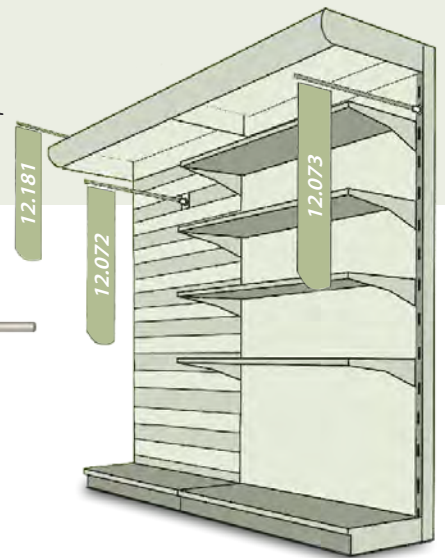

Marcos y Accesorios PLV

Soportes y accesorios

EN Various graphic displays for gondola or shelf-systems.
FR Support pour gondole pour la suspension d'affiches.

PT Suporte para cartazes em góndolas e segmentos.
ES Soportes de cartelería para góndolas y lamas.

Soporte para Lamas

Referencia	
12.072	Eabacñe: 300+300mm x10

Soporte para Góndolas

Referencia	
12.073	Eabacñe: 300+300mm x10

ganchos para gráficas

Soporte Magnético

Referencia	
12.181	300+300mm x10

Referencia	
12.231	400+400mm x10

Referencia	
12.300	500+500mm x10