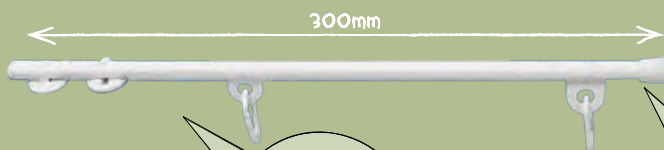

Referencia		
12.173	300mm	x10

Soporte Dos Adhesivos