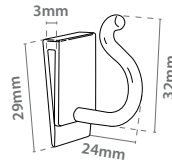

Gancho de Plástico

Referencia			
12.074	24x29mm	x50