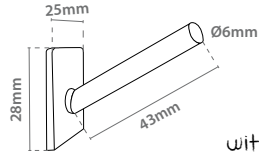

Soluciones para Colgar

Porta Precios | Complementos

Gancho de Plástico

with
25x28mm
adhesive base