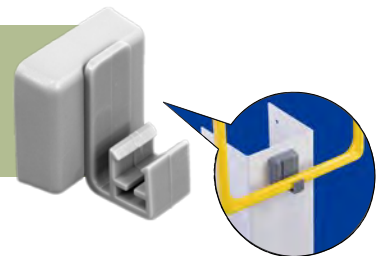

Pie Magnético