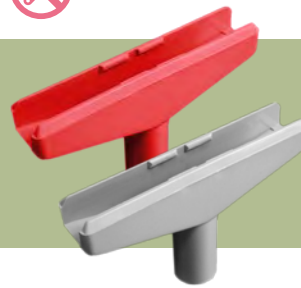

# Marcos y Accesorios PLV

## Accesorios

Porta Gráfica

uso con  
soportes telescópicos

Referencia	
12.338	x25

"T"

combinar con  
marcos ABS y  
soportes telescópicos

Referencia	
12.077	x20

Clip Tubo

combinar con  
marcos ABS y  
soportes telescópicos

12.081	Ø18mm	x20
12.082	Ø22mm	x20
12.083	Ø26mm	x20

Referencia		
12.081	Ø18mm	x20
12.082	Ø22mm	x20
12.083	Ø26mm	x20

Clip Enganche

Referencia	
12.080	x20

Clip Cesto