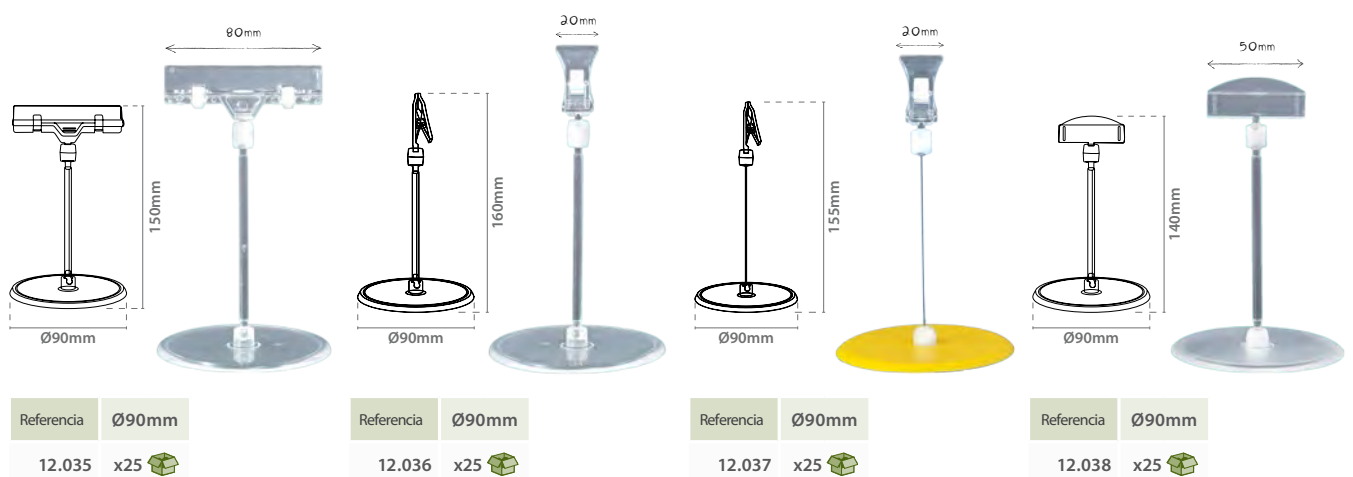

20mm

50mm

135mm

20mm

Referencia	
12.021	x25

Referencia	
12.022	x25

Referencia	
12.025	x25

Referencia	
12.026	x25

# Porta Precio Pinza

Bases Magnéticas y Peanas

Porta Precio  
Imán

Ø90mm  
Pena

# Porta Precio

Porta Precio

Ventosa

with 55mm diameter base

Referencia	Ø55mm
12.039	x25

Referencia	Ø55mm
12.040	x25

Adhesivo

Referencia	Ø27mm
12.042	x25