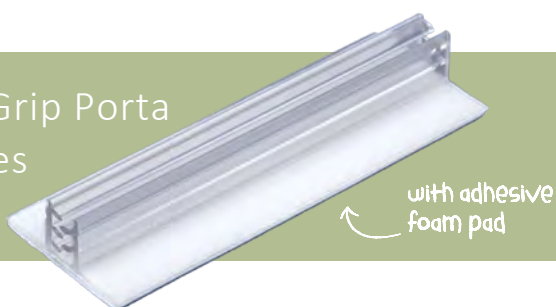

# Grippers

Porta Precios | Complementos

Grip  
Basculante

Referencia			ADH
12.202	76mm	x100	

Referencia			ADH
12.382	25mm	x100	

SuperGrip Porta  
Carteles

transparent  
finish

Referencia			ADH
12.183	12x25mm	x100	
12.184	12x75mm	x50	
12.185	25x25mm	x100	
12.186	25x75mm	x50	