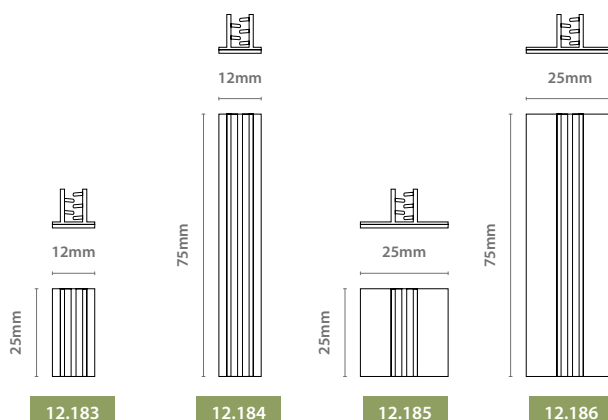

Gripper  
Alto

NEW

75mm  
length

Referencia			ADH
12.520	75x20mm	x50	