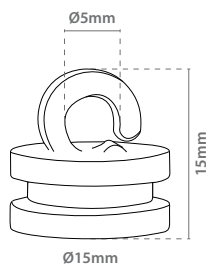

## Gancho Cuadrado Magnético

Referencia			
12.478	28x14x38mm	x25	

# Soluciones para Colgar

Porta Precios | Complementos

Imán Cuadrado con Gancho Cerrado

Referencia			
12.165	14x14mm	x50	

Imán Rectangular con Gancho Cerrado

Referencia			
12.166	35x13mm	x50	

Disco Magnético Autoadhesivo

Referencia			
12.479	Ø9.5x0.75mm	x100	
12.480	Ø9.5x1.5mm	x100	
12.481	Ø8x0.75mm	x100	
12.482	Ø8x1.5mm	x100	

Imán Circular con Gancho Abierto

Referencia			
12.386	Ø15mm	x50	

Imán Circular con Gancho Cerrado