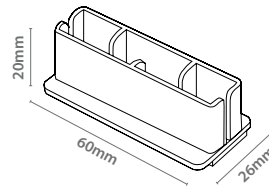

# Porta Precios

Peanas

Peana  
Porta  
Precios

Referencia			
12.208	40x60mm	x100	

Referencia			
12.459	40x60mm	x50	

Referencia			
12.460	49x47mm	x50	

Soporte  
Colocación  
Carteles

with adhesive  
foam base

Referencia			
12.339	60x20mm	x25	

Peana para  
Carteles

**NEW**

Extensión

**NEW**

Referencia			
50.800		x50	

Referencia			
50.801	125mm	x50	
50.802	150mm	x50	
50.803	200mm	x50	