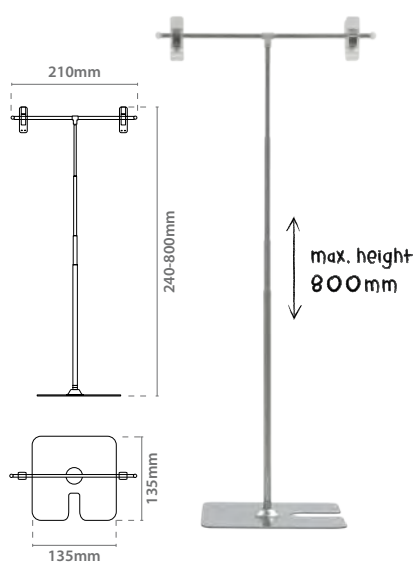

Porta Precios

Porta Precio

Soportes Telescópicos

Referencia	
12.050	x10