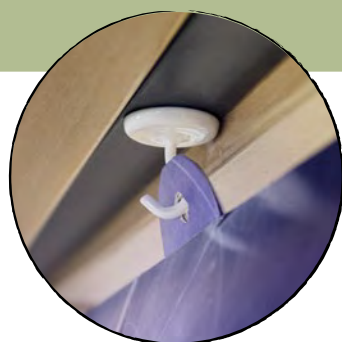

Gancho Magnético de Neodimio

Referencia			
80403001	Ø24mm	23mm	x50