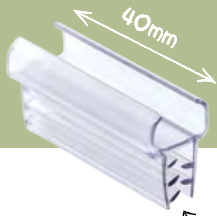

Referencia	
12.079	x20

Pie Magnético

Referencia	
12.099	x20

Gripper

**NEW**

máxim:  
/# \$ #  
G-Ž Ž +

Referencia	
12.524	x100

Gancho Lateral