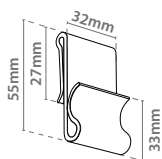

Gancho de Plástico

Referencia			
12.277	55x32mm	x50	

Referencia			
12.278	44x24mm	x50