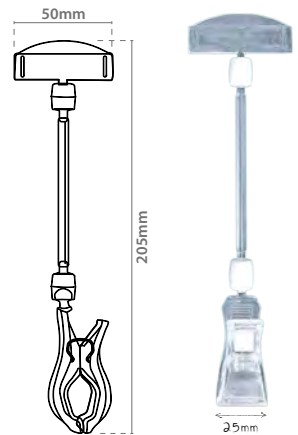

Pinza  
Porta Precio

ideal para poner información cerca del producto

Referencia  
12.004 x25

Referencia  
12.007 x25

Referencia  
12.008 x25

Referencia  
12.009 x25

Referencia  
12.000 x25

Referencia  
12.001 x25

# Porta Precio Pinza

Pinzas

Clip  
Price Holder

← with ball joint

← 20mm wide  
Lower clip

90mm

20mm

20mm