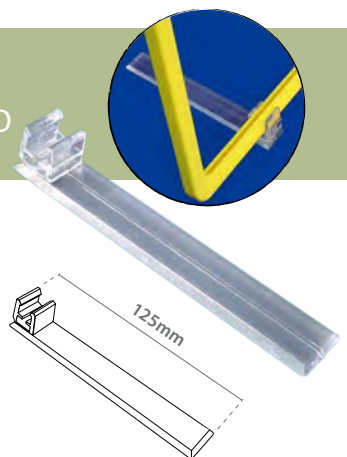

Marcos y Accesorios PLV

Accesorios

Referencia	
12.096	x20

Referencia	
12.097	x20

Referencia	
12.098	x20

Referencia	
12.079	x20

Referencia	
12.099	x20

NEW

máxim:
/# $ #
G-Ž Ž +

Referencia	
12.524	x100

Referencia	
12.094	x20 10 Uni. 10 Uni.

Base Marco

Referencia	
12.093	x10