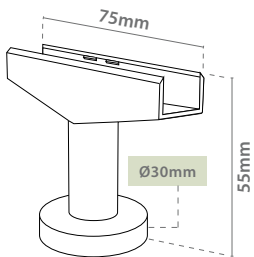

Referencia	
12.079	x20

Pie Magnético

Referencia	
12.099	x20

Gripper

**NEW**

máxim:  
/# \$ #  
G-Ž Ž +

Referencia	
12.524	x100

Gancho Lateral