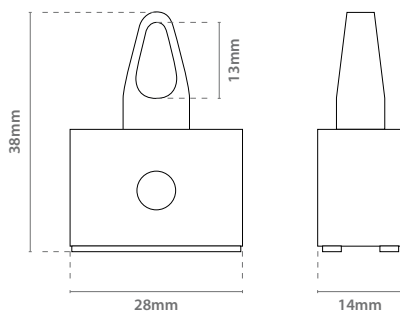

Gancho Cuadrado Magnético

Referencia			
12.478	28x14x38mm	x25