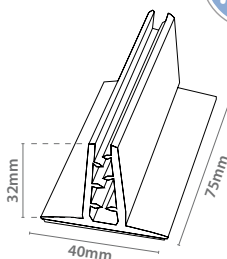

## Master Grip Magnético

Referencia		
12.455	75mm	x50
12.456	100mm	x50
12.457	150mm	x50