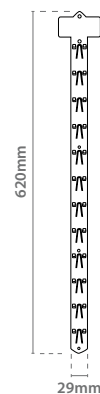

Referencia	
12.229	540mm x50

Referencia	
12.525	780mm x50

Referencia	
12.526	620mm x50