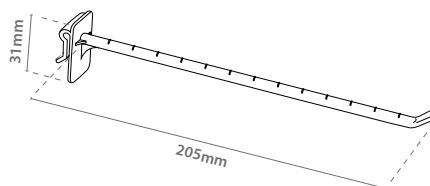

## Gancho Simple Soporte

Referencia		
12.267	105mm	x50 

Referencia		
12.268	205mm	x50 