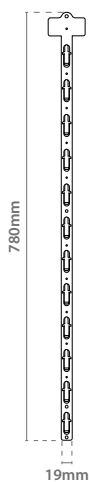

Referencia	
12.229	540mm x50

Referencia	
12.525	780mm x50

Referencia	
12.526	620mm x50