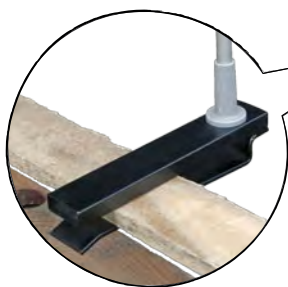

Marcos y Accesorios PLV

Soportes para marcos

Extensible

tubo telescópico +
pieza "T" +
base (plástico o metal)

marcos
no incluidos

Ref.: 12.239

base
plástico

Ref.: 12.240

Ref.: 12.238

base metálica

Referencia	Base de Plástico	
12.239		Poles: 150+150mm x10
12.240		Poles: 150+150mm x10
12.062		Poles: 300+300mm x10
12.063		Poles: 300+300mm x10
12.065		Poles: 500+500mm x10
12.066		Poles: 500+500mm x10
12.242		Poles: 750+750mm x10
12.243		Poles: 750+750mm x10

Referencia	Base Metálica	
12.238		Poles: 150+150mm x10
12.061		Poles: 300+300mm x10
12.064		Poles: 500+500mm x10
12.241		Poles: 750+750mm x10

Pinza para
Soporte

Soporte con
Muelle

telescopic

Referencia		
12.400	250mm	x10

Referencia		
12.069	250mm	x10