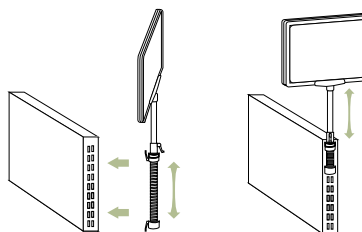

Soporte con
Muelle