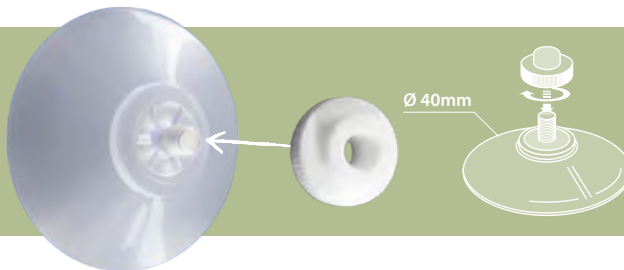

Ventosa con Tornillo

Referencia		
12.388	Ø40mm	x100