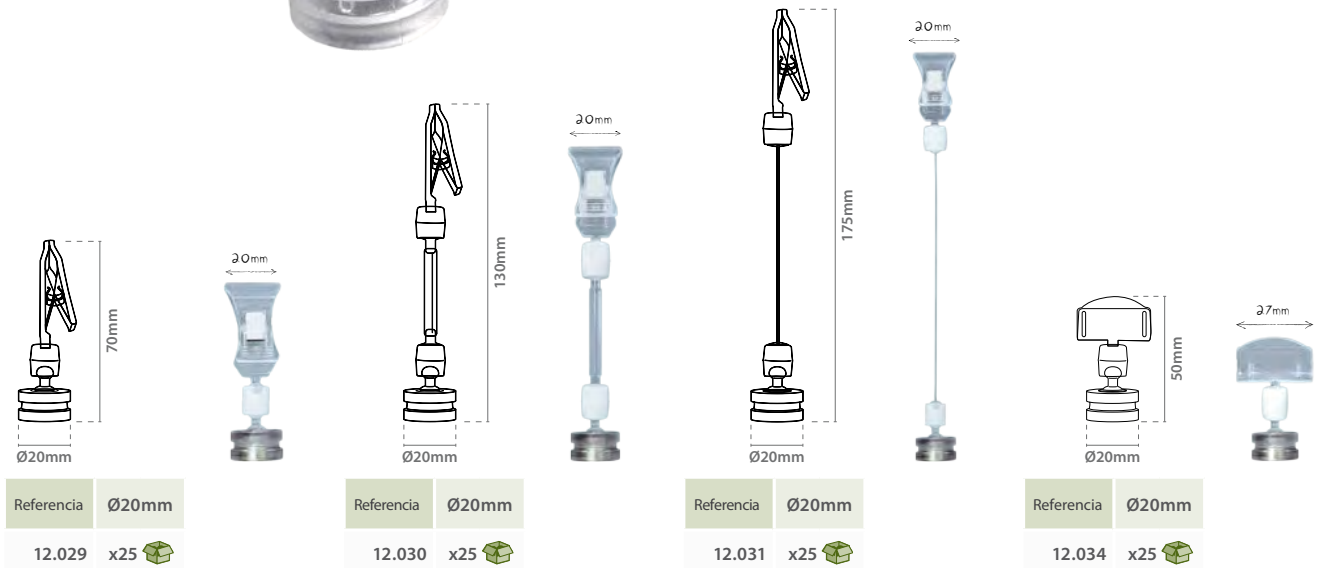

20mm

50mm

135mm

20mm

Referencia	
12.021	x25

Referencia	
12.022	x25

Referencia	
12.025	x25

Referencia	
12.026	x25

# Porta Precio Pinza

Bases Magnéticas y Peanas

Porta Precio  
Imán

Ø90mm  
Pena

# Porta Precio

Porta Precio

Ventosa

with 55mm diameter base

Referencia	Ø55mm
12.039	x25

Referencia	Ø55mm
12.040	x25

Adhesivo

Referencia	Ø27mm
12.042	x25