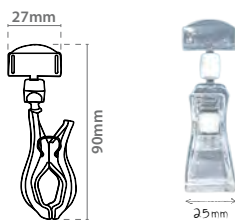

Referencia
12.004 x25