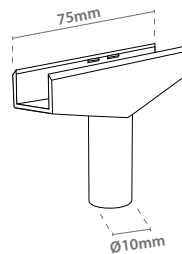

## Accesorios

Porta Gráfica

uso con  
soportes telescópicos

Referencia	
12.338	x25

"T"

combinar con  
marcos ABS y  
soportes telescópicos

Referencia	
12.077	x20

Clip Tubo