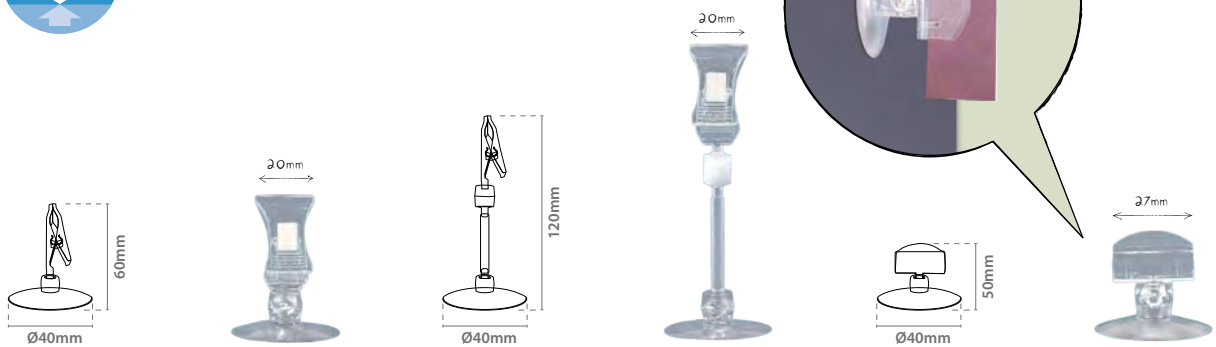

Doble Ventosa