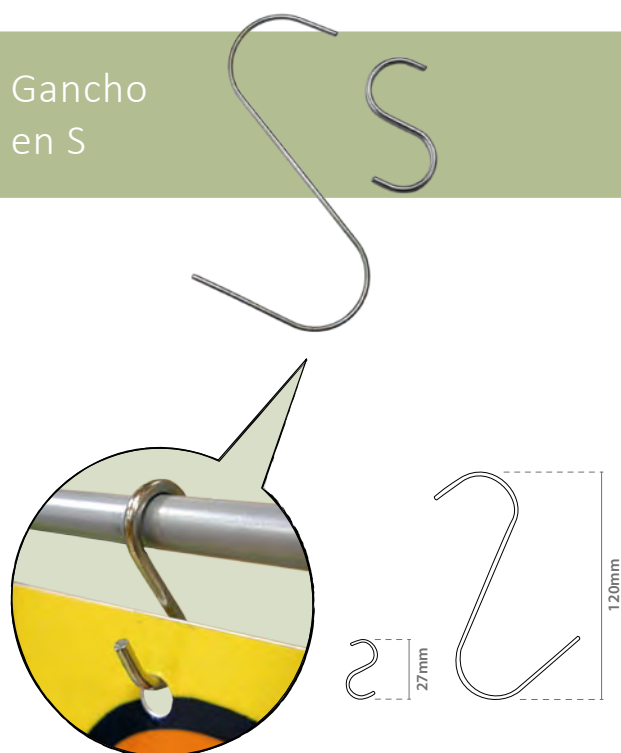

# Soluciones para Colgar

Porta Precios | Complementos

Gancho en C

Referencia			
12.155	80mm	x100	
12.156	39mm	x100	

Gancho para Clip

Referencia			
12.157	38mm	x100	

Gancho en S

Referencia			
12.152	27mm   Ø 1.1mm	x100	
12.154	120mm   Ø 2mm	x100	