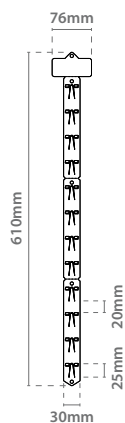

Referencia	
12.226	610mm x50

Referencia	
12.227	530mm x50

Referencia	
12.228	663mm x50