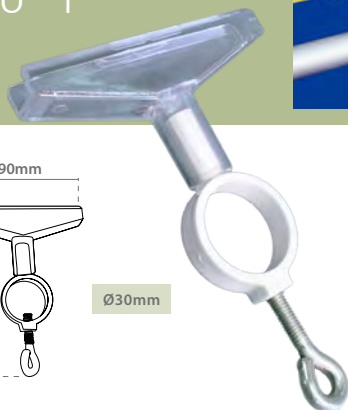

# Marcos y Accesorios PLV

Accesorios

Clip  
Cartel

Referencia	
12.088	x20

Clip  
Perfiles

Referencia	
12.089	x20

Anilla  
Giratoria

Referencia	
12.090	x20

Gancho  
para Marco

Referencia	Ø10mm
12.091	x20

Anillo "T"

Ø30mm

Referencia	Ø30mm
12.292	x20

Gancho  
para Marco

Ø20mm

Referencia	Ø20mm
12.092	x20