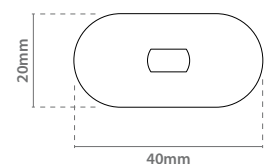

Botón Adhesivo con Gancho

Referencia			
12.368	40x20mm	x100