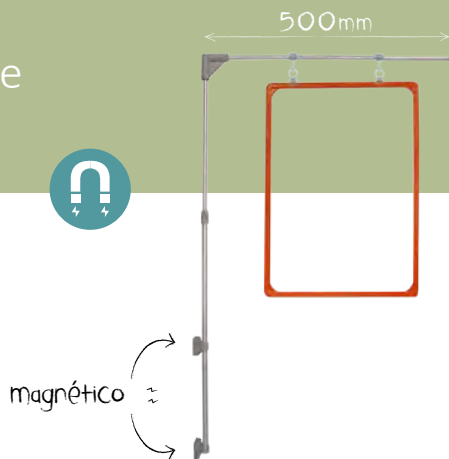

# Marcos y Accesorios PLV

Soportes Telescópicos en "L" y "T"

## Soporte Telescópico

Referencia	
12.068	950+950mm x10

Referencia	
12.405	950+950mm x10

Referencia	
12.406	950+950mm x10

## Soporte "L"

Referencia	
12.070	Telescópico : 500+500mm x20

Referencia	
12.237	Telescópico : 500+500mm x20