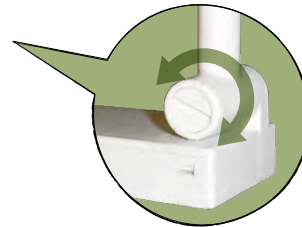

Porta Precios

Complementos

Soporte Clip Magnético