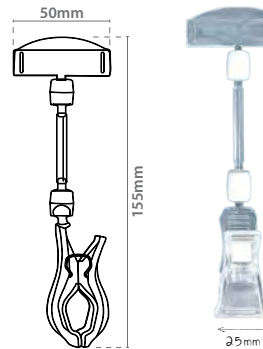

Pinza  
Porta Precio

ideal para poner información cerca del producto

Referencia  
12.004 x25

Referencia  
12.007 x25

Referencia  
12.008 x25

Referencia  
12.009 x25

Referencia  
12.000 x25

Referencia  
12.001 x25

# Porta Precio Pinza

Pinzas

Clip  
Price Holder

← with ball joint

← 20mm wide  
Lower clip

90mm

20mm

20mm