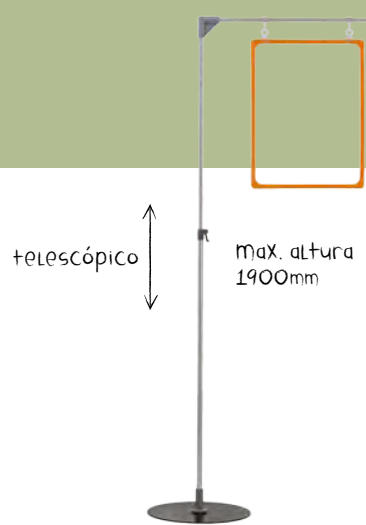

# Marcos y Accesorios PLV

Soportes Telescópicos en "L" y "T"

## Soporte Telescópico

Referencia	
12.068	950+950mm x10

Referencia	
12.405	950+950mm x10

Referencia	
12.406	950+950mm x10