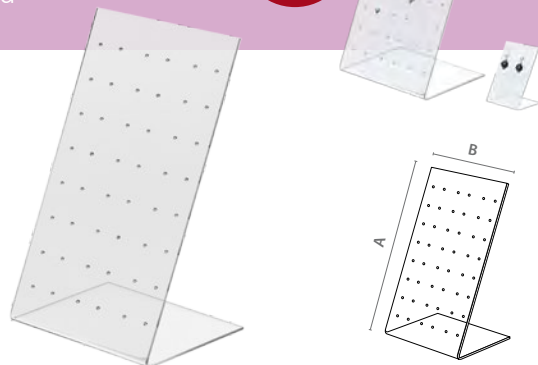

Acrylic Display Stands

Acrylic Stands 

Latas Stand

NEW

Referencia	Tamaño	Grosor		
50.337	420x85x40mm	3mm	x5	

Pendientes Stand

NEW

Referencia	Tamaño	Grosor		
50.316	220x120mm	3mm	x5	
50.317	60x50mm	3mm	x5	