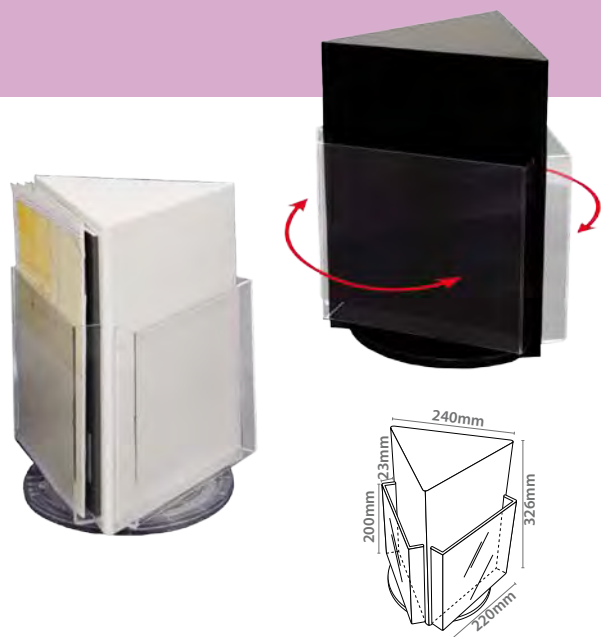

Giratorio

Expositor	Color	Tamaño	
13.115	☐	A4	x1
13.116	☒	A4	x1