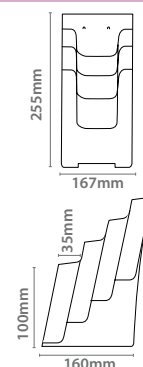

Referencia	QTY	N.W	G.W	C.B.M.	Tamaño
	1	0.35kg	0.55kg	0.010	270x150x270mm
13.117		1x A4			x1

Referencia	QTY	N.W	G.W	C.B.M.	Tamaño
	1	0.70kg	0.90kg	0.029	270x230x470mm
13.119		3x A4			x1

Referencia	QTY	N.W	G.W	C.B.M.	Tamaño
	1	0.25kg	0.45kg	0.004	135x140x220mm
13.121		1/3 A4			x1

Referencia	QTY	N.W	G.W	C.B.M.	Tamaño
	1	0.60kg	0.80kg	0.015	270x200x295mm
13.120		4x 1/3 A4			x1

Porta Catálogos

Polietileno

1/3 A4 Polietileno

Referencia	Tamaño		
13.103	1x 1/3 A4	x6	

Referencia	Tamaño		
13.104	2x 1/3 A4	x4	

Referencia	Tamaño		
13.105	4x 1/3 A4	x2	

A5 Polietileno

Referencia	Tamaño		
13.106	1x A5	x4	

Referencia	Tamaño		
13.107	2x A5	x4	

Referencia	Tamaño		
13.108	4x A5	x2	

A4 Polietileno

Referencia	Tamaño		
13.109	1x A4	x4	

Referencia	Tamaño		
13.110	2x A4	x2	

Referencia	Tamaño		
13.111	3x A4	x2	

Porta Folletos

Polietileno

Para Pared

Referencia	Tamaño		
13.040	A6	x10	

Referencia	Tamaño		
13.039	A5	x10	

Referencia	Tamaño		
13.038	A4	x10	