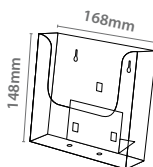

Referencia	Tamaño		
13.110	2x A4	x2	

Referencia	Tamaño		
13.111	3x A4	x2	

Porta Folletos

Polietileno

Para Pared

Referencia	Tamaño		
13.040	A6	x10	

Referencia	Tamaño		
13.039	A5	x10	

Referencia	Tamaño		
13.038	A4	x10	

Colgador
para porta folletos

porta folletos
no incluido

Referencia	Tamaño		
13.406	80x30x70mm	x10	

Sobremesa

Referencia	Tamaño		
10.834	A6	x10	

Referencia	Tamaño		
10.833	A5	x10	

Referencia	Tamaño		
10.832	A4	x10	

Con Ventosas Para pared

Referencia	Tamaño		
10.837	A6	x10	

Referencia	Tamaño		
10.836	A5	x10	

Referencia	Tamaño		
10.835	A4	x10	

Porta Catálogos

Para pared

Polietileno

Referencia	Tamaño		
13.044	3x A4	x1	