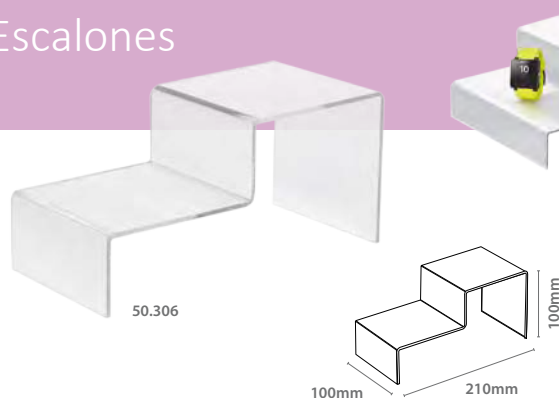

Stands Acrílicos

Acrylic Stands

EN Acrylic display stands ideal for the exhibition of products. Available in different sizes and shapes.
FR Expositeur d'acrylique pour la présentation des produits. Disponible en différents tailles et formes.

PT Expositor em acrílico para a apresentação produto. Disponível em diferentes tamanhos e formas.
ES Expositores fabricados en acrílico para la presentación de productos. Disponible en diferentes tamaños y formas.

2 Escalones

Referencia	Tamaño	Grosor		
50.306	100x100x210mm	3mm	x5