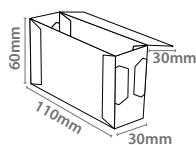

Tarjetas de Visita PVC