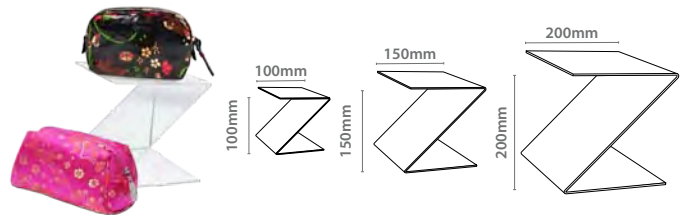

Referencia	Tamaño	Grosor		
50.308	250x150x75mm	3mm	Set of 4	

Referencia	Tamaño	Grosor		
50.309	180x180x180mm	3mm	Set of 3	

Circular Stand

Referencia	Tamaño	Grosor		
50.334	∅ 300x200mm	3mm	Set of 4	

Tipo "Z" Stand