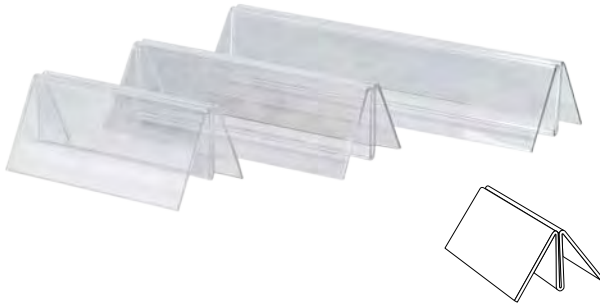

Independent	Tamaño	Grosor		
13.018	A4	2mm	x10	
13.019	A5	2mm	x10	

	Tamaño		
13.034	148mm/A5	x10	

Menu Card Holder

Menu Card Holder 

“M”
Soporte Porta Gráficas

acrylic

“M”	Size	Thickness		
13.035	210mm/A4	2mm	x10 	↓
13.036	148mm/A5	2mm	x10 	↓
13.037	105mm/A6	2mm	x10 	↓