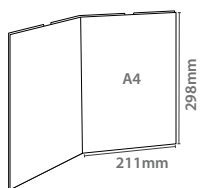

HORIZONTAL

Referencia	Tamaño	Grosor			
13.029P	A4	2mm	x10		
13.030P	A5	2mm	x10		
13.031P	A6	2mm	x10		
13.032P	A7	2mm	x10		

Referencia	Tamaño	Grosor			
13.029L	A4	2mm	x10		
13.030L	A5	2mm	x10		
13.031L	A6	2mm	x10		
13.032L	A7	2mm	x10		
13.033L	297x105mm	2mm	x10		

Triangular

13.386

13.387

Referencia	Tamaño	Grosor		
13.386	A5 x 3	2mm	x4	

Referencia	Tamaño	Grosor		
13.387	A6 x 3	2mm	x4	

Cuadrado

13.388

13.389

Referencia	Tamaño	Grosor		
13.388	A5 x 4	2mm	x4	

Referencia	Tamaño	Grosor		
13.389	A6 x 4	2mm	x4	

Doble

13.283

13.402

13.403

Referencia	Tamaño	Grosor		
13.283	A4 x 2	2mm	x5	
13.402	A5 x 2	2mm	x5	
13.403	A6 x 2	2mm	x5	

tipo "Y" Display Acrílico

transparente tres caras

210mm

13.014

148mm

13.015

105mm

13.390