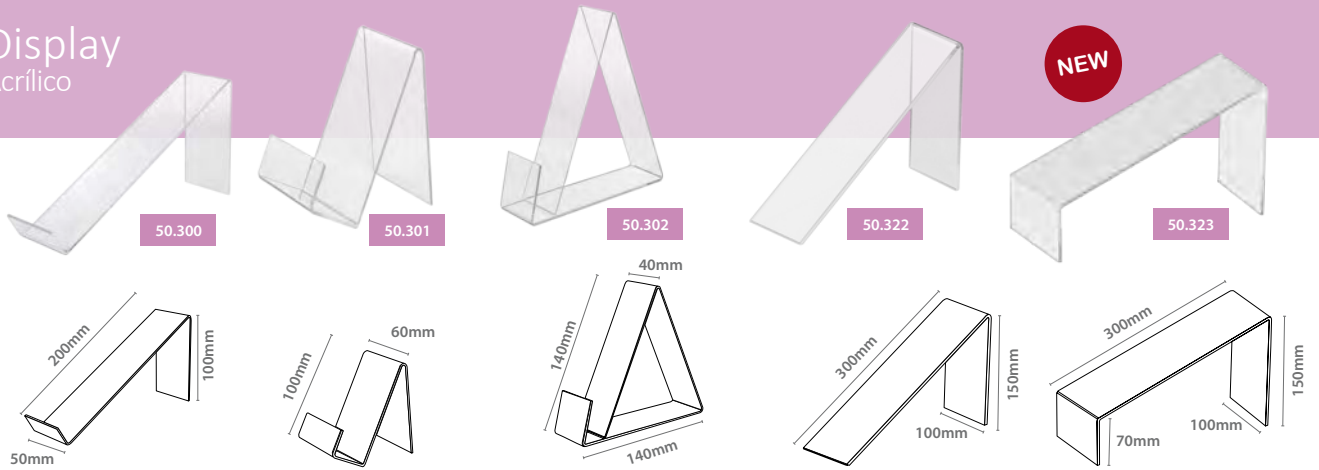

Display Acrílico

Referencia	Tamaño	Grosor		
50.300	200x50x100mm	2mm	x10	
50.301	100x60mm	2mm	x10	

Referencia	Tamaño	Grosor		
50.302	140x40x140mm	2mm	x6	
50.322	300x100x150mm	2mm	x10	
50.323	300x100x150mm	2mm	x10