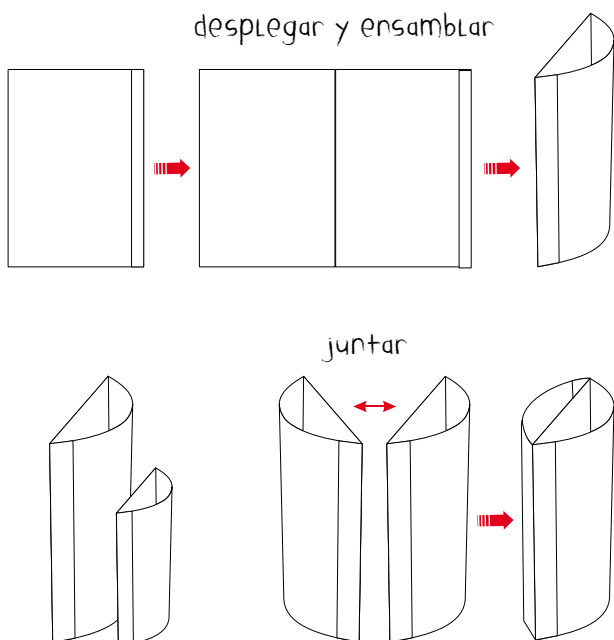

Tarjetas de Visita PVC

Calendario PVC

Referencia	Tamaño	Grosor	
13.431	110x60mm	0.4mm	x30

Referencia	Tamaño	Grosor	
13.432	100x135mm	0.4mm	x30

Porta Gráficas

PVC

Curva
PVC

Referencia	Tamaño	Grosor	
13.420	A3	0.4mm	x10
13.421	A4	0.4mm	x10