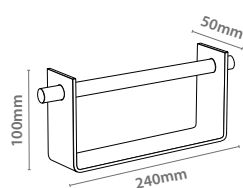

Collares Stand

NEW

Referencia	Tamaño	Grosor		
50.312	200x160mm	3mm	x5	

Anillos Stand

NEW

Referencia	Tamaño	Grosor		
50.326	195x140x103mm	3mm	x5	

Pulseras Stand

NEW