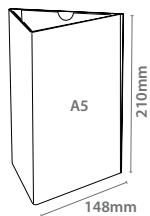

Display Dispensador A4
con cajetín A5

Referencia	Tamaño	Grosor		
13.368	A4 + A5 Leaflet	2mm (leaflet 2mm)	x5	

Display Dispensador A4
con cajetín para tarjetas de visita

Referencia	Tamaño	Grosor		
13.370	A4 + Showcard	2mm (leaflet 2mm)	x5	

Porta Gráficas

Display Acrílico

Sobremesa Acrílico

HORIZONTAL

Referencia	Tamaño	Grosor			
13.407	300x104x55mm	2mm	x10		
13.408	213x55x30mm	2mm	x20		
13.409	213x55x30mm	2mm	x20		

Doble Cara Porta Gráficas

VERTICAL

HORIZONTAL

Referencia	Tamaño	Grosor			
13.029P	A4	2mm	x10		
13.030P	A5	2mm	x10		
13.031P	A6	2mm	x10		
13.032P	A7	2mm	x10		

Referencia	Tamaño	Grosor			
13.029L	A4	2mm	x10		
13.030L	A5	2mm	x10		
13.031L	A6	2mm	x10		
13.032L	A7	2mm	x10		
13.033L	297x105mm	2mm	x10		

Triangular

13.386

13.387

Referencia	Tamaño	Grosor		
13.386	A5 x 3	2mm	x4	

Referencia	Tamaño	Grosor		
13.387	A6 x 3	2mm	x4	

Cuadrado

13.388

13.389