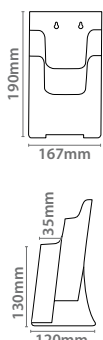

Triángular
PVC

Referencia	Tamaño	Grosor	
13.422	A4	0.4mm	x10
13.423	A5	0.4mm	x10
13.424	A6	0.4mm	x10

Porta Folletos

PVC

Porta Folletos PVC

Referencia	Tamaño	Grosor		
13.060	A6-150x220mm	0.5mm	x30	

Referencia	Tamaño	Grosor		
13.061	A5-195x207mm	0.5mm	x30	

Referencia	QTY	N.W	G.W	C.B.M.	Tamaño
	1	0.35kg	0.55kg	0.010	270x150x270mm
13.117		1x A4			x1

Referencia	QTY	N.W	G.W	C.B.M.	Tamaño
	1	0.70kg	0.90kg	0.029	270x230x470mm
13.119		3x A4			x1

Referencia	QTY	N.W	G.W	C.B.M.	Tamaño
	1	0.25kg	0.45kg	0.004	135x140x220mm
13.121		1/3 A4			x1

Referencia	QTY	N.W	G.W	C.B.M.	Tamaño
	1	0.60kg	0.80kg	0.015	270x200x295mm
13.120		4x 1/3 A4			x1

Porta Catálogos

Polietileno

1/3 A4 Polietileno

Referencia	Tamaño		
13.103	1x 1/3 A4	x6	

Referencia	Tamaño		
13.104	2x 1/3 A4	x4	

Referencia	Tamaño		
13.105	4x 1/3 A4	x2	

A5 Polietileno

Referencia	Tamaño		
13.106	1x A5	x4	

Referencia	Tamaño		
13.107	2x A5	x4	

Referencia	Tamaño		
13.108	4x A5	x2	

A4 Polietileno

Referencia	Tamaño		
13.109	1x A4	x4	