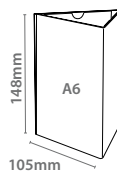

Display Dispensador A3
con cajetín A6

Referencia	Tamaño	Grosor		
13.041	A3 + A6 Leaflet	3mm (leaflet 2mm)	x5	

Display Dispensador A4
con cajetín A6

Referencia	Tamaño	Grosor		
13.042	A4 + A6 Leaflet	3mm (leaflet 2mm)	x5	

Display Dispensador A4
con cajetín A5

Referencia	Tamaño	Grosor		
13.368	A4 + A5 Leaflet	2mm (leaflet 2mm)	x5	

Display Dispensador A4
con cajetín para tarjetas de visita

Referencia	Tamaño	Grosor		
13.370	A4 + Showcard	2mm (leaflet 2mm)	x5	

HORIZONTAL

Referencia	Tamaño	Grosor			
13.029P	A4	2mm	x10		
13.030P	A5	2mm	x10		
13.031P	A6	2mm	x10		
13.032P	A7	2mm	x10		

Referencia	Tamaño	Grosor			
13.029L	A4	2mm	x10		
13.030L	A5	2mm	x10		
13.031L	A6	2mm	x10		
13.032L	A7	2mm	x10		
13.033L	297x105mm	2mm	x10		

Triangular

13.386

13.387

Referencia	Tamaño	Grosor		
13.386	A5 x 3	2mm	x4	

Referencia	Tamaño	Grosor		
13.387	A6 x 3	2mm	x4	

Cuadrado

13.388

13.389