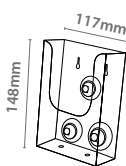

Referencia	Tamaño		
13.110	2x A4	x2	

Referencia	Tamaño		
13.111	3x A4	x2	

Porta Folletos

Polietileno

Para Pared

Referencia	Tamaño		
13.040	A6	x10	

Referencia	Tamaño		
13.039	A5	x10	

Referencia	Tamaño		
13.038	A4	x10	

Colgador
para porta folletos

porta folletos
no incluido

Referencia	Tamaño		
13.406	80x30x70mm	x10	

Sobremesa

Referencia	Tamaño		
10.834	A6	x10	

Referencia	Tamaño		
10.833	A5	x10	

Referencia	Tamaño		
10.832	A4	x10	

Con Ventosas Para pared

Referencia	Tamaño		
10.837	A6	x10	

Referencia	Tamaño		
10.836	A5	x10	

Referencia	Tamaño		
10.835	A4	x10	

Porta Catálogos

Para pared

Polietileno

Referencia	Tamaño		
13.044	3x A4	x1	