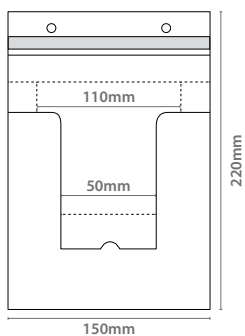

Referencia	Tamaño	Grosor		
13.415L	A6	0.4mm	x50	
13.416L	A7	0.4mm	x50	
13.417L	A8	0.4mm	x50	
13.418L	A9	0.4mm	x50	
13.419L	A10	0.4mm	x50	

“L”
PVC

VERTICAL

HORIZONTAL

Referencia	Tamaño	Grosor		
13.356P	A6	0.4mm	x50	
13.357P	A7	0.4mm	x50	
13.358P	A8	0.4mm	x50	
13.359P	A9	0.4mm	x50	
13.360P	A10	0.4mm	x50	

Tarjetas de Visita PVC

Calendario PVC

Referencia	Tamaño	Grosor	
13.431	110x60mm	0.4mm	x30

Referencia	Tamaño	Grosor	
13.432	100x135mm	0.4mm	x30

Porta Gráficas

PVC

Curva
PVC

Referencia	Tamaño	Grosor	
13.420	A3	0.4mm	x10
13.421	A4	0.4mm	x10

Triángular
PVC

Referencia	Tamaño	Grosor	
13.422	A4	0.4mm	x10
13.423	A5	0.4mm	x10
13.424	A6	0.4mm	x10

Porta Folletos

PVC

Porta Folletos PVC

Referencia	Tamaño	Grosor		
13.060	A6-150x220mm	0.5mm	x30	

Referencia	Tamaño	Grosor		
13.061	A5-195x207mm	0.5mm	x30	

Referencia	Tamaño	Grosor		
13.062	A5-212x310mm	0.5mm	x30	

Referencia	Tamaño	Grosor		
13.063	A6-106x140mm	0.6mm	x30	

Porta Folletos

PVC y Cartón

Porta Folletos

Referencia	Color	Tamaño	Grosor	
13.297	<input type="checkbox"/>	A4	0.7mm	x10
13.298	<input type="checkbox"/>	A5	0.7mm	x10
13.299	<input type="checkbox"/>	1/3 A4	0.7mm	x10