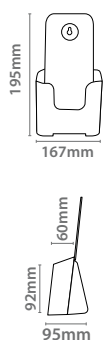

Triángular
PVC

Referencia	Tamaño	Grosor	
13.422	A4	0.4mm	x10
13.423	A5	0.4mm	x10
13.424	A6	0.4mm	x10

Porta Folletos

PVC

Porta Folletos PVC

Referencia	Tamaño	Grosor		
13.060	A6-150x220mm	0.5mm	x30	

Referencia	Tamaño	Grosor		
13.061	A5-195x207mm	0.5mm	x30	

Referencia	QTY	N.W	G.W	C.B.M.	Tamaño
	1	0.35kg	0.55kg	0.010	270x150x270mm
13.117		1x A4			x1

Referencia	QTY	N.W	G.W	C.B.M.	Tamaño
	1	0.70kg	0.90kg	0.029	270x230x470mm
13.119		3x A4			x1

Referencia	QTY	N.W	G.W	C.B.M.	Tamaño
	1	0.25kg	0.45kg	0.004	135x140x220mm
13.121		1/3 A4			x1

Referencia	QTY	N.W	G.W	C.B.M.	Tamaño
	1	0.60kg	0.80kg	0.015	270x200x295mm
13.120		4x 1/3 A4			x1

Porta Catálogos

Polietileno

1/3 A4 Polietileno

Referencia	Tamaño		
13.103	1x 1/3 A4	x6	

Referencia	Tamaño		
13.104	2x 1/3 A4	x4	

Referencia	Tamaño		
13.105	4x 1/3 A4	x2	

A5 Polietileno

Referencia	Tamaño		
13.106	1x A5	x4	

Referencia	Tamaño		
13.107	2x A5	x4	

Referencia	Tamaño		
13.108	4x A5	x2	

A4 Polietileno

Referencia	Tamaño		
13.109	1x A4	x4	