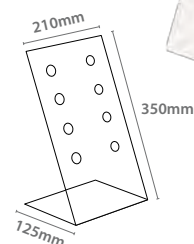

Gafas Stand

NEW

Referencia	Tamaño	Grosor		
50.324	350x210x125mm	3mm	x5