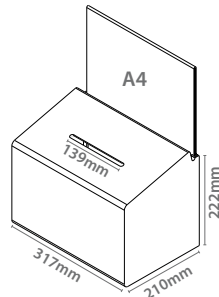

Bisagra 200mm

Referencia	Tamaño		
10.943	200mm	x20	

Bisagra 100mm

Referencia	Tamaño		
10.944	100mm	x20	

Bisagra 65mm

Referencia	Tamaño		
10.945	65mm	x20	

Bisagra 45mm

Referencia	Tamaño		
10.946	45mm	x20	

Bisagra 30mm

Referencia	Tamaño		
10.947	30mm	x20	

Bisagra 25mm

Referencia	Tamaño		
10.948	25mm	x20	

3 Piezas Sujeción

Referencia	Piezas		
10.949	3	x20	

Colgador

Referencia	Tamaño		
10.950	22x25mm	x20	

Urnas

Acrílicos

Urnas

acrylic

Referencia	QTY	N.W	G.W	C.B.M.	Tamaño
	1	0.36kg	0.56kg	0.005	175x130x220mm
13.099		Graphic size: 150x100mm			x2

Referencia	QTY	N.W	G.W	C.B.M.	Tamaño
	1	0.32kg	0.52kg	0.005	175x130x220mm
13.100		Graphic size: 150x100mm			x2