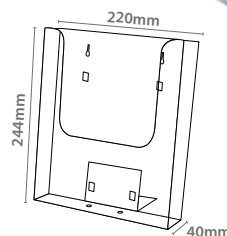

Referencia	Tamaño		
13.110	2x A4	x2	

Referencia	Tamaño		
13.111	3x A4	x2	

Porta Folletos

Polietileno

Para Pared

Referencia	Tamaño		
13.040	A6	x10	

Referencia	Tamaño		
13.039	A5	x10	

Referencia	Tamaño		
13.038	A4	x10	

Colgador
para porta folletos

porta folletos
no incluido

Referencia	Tamaño		
13.406	80x30x70mm	x10	

Sobremesa

Referencia	Tamaño		
10.834	A6	x10	

Referencia	Tamaño		
10.833	A5	x10	

Referencia	Tamaño		
10.832	A4	x10	

Con Ventosas Para pared

Referencia	Tamaño		
10.837	A6	x10	

Referencia	Tamaño		
10.836	A5	x10	

Referencia	Tamaño		
10.835	A4	x10	

Porta Catálogos

Para pared

Polietileno

Referencia	Tamaño		
13.044	3x A4	x1	