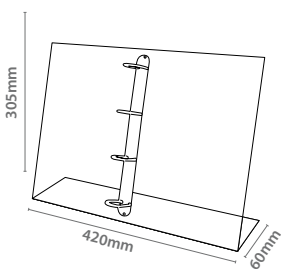

Stands Acrílicos

Acrílicos

Helados Stand

NEW

Referencia	Tamaño	Grosor		
50.336	250x145x105mm	3mm	x5	

Botellas Stand

NEW

Referencia	Tamaño	Grosor		
50.332	100x133x220mm	5mm	x5	

Soporte Stand

NEW

Referencia	Tamaño	Grosor		
50.339	400x420x715mm	8mm	x2	

Monitor Stand

NEW

Referencia	Tamaño	Grosor		
50.380	550x250x80mm	10mm	x1	

Porta Catálogos vertical

Referencia	Tamaño	Grosor		
13.043	A4 + A4	3mm	x2	

Porta Catálogos horizontal

Referencia	Tamaño	Grosor		
13.404	A4 + A4	3mm	x2	

Stands Acrílicos

Stands | Soportes

Libros Stand

Referencia	Tamaño	Grosor		
50.377	135x200mm	3mm	x5	
50.378	115x150mm	3mm	x5	

Catálogos Stand