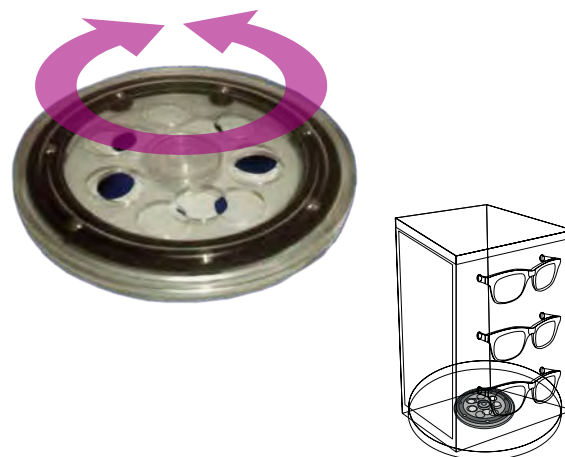

Giratorios

ideales para expositores acrílicos

Referencia	Tamaño	
13.072	Ø 140mm	x2