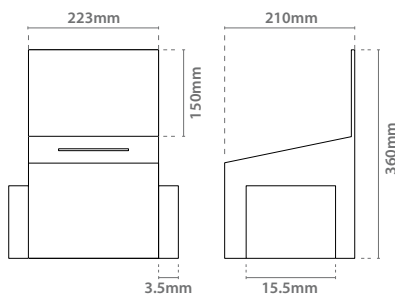

Bisagra 200mm

Referencia	Tamaño		
10.943	200mm	x20	

Bisagra 100mm

Referencia	Tamaño		
10.944	100mm	x20	

Bisagra 65mm

Referencia	Tamaño		
10.945	65mm	x20	

Bisagra 45mm

Referencia	Tamaño		
10.946	45mm	x20	

Urnas

Acrílicos

Urnas

acrylic

Referencia	QTY	N.W	G.W	C.B.M.	Tamaño
	1	0.36kg	0.56kg	0.005	175x130x220mm
13.099		Graphic size: 150x100mm			x2

Referencia	QTY	N.W	G.W	C.B.M.	Tamaño
	1	0.32kg	0.52kg	0.005	175x130x220mm
13.100		Graphic size: 150x100mm			x2

Referencia	QTY	N.W	G.W	C.B.M.	Tamaño
	1	1.7kg	1.9kg	0.022	290x240x330mm
13.124		Graphic size: 300x210mm			x1

Referencia	Tamaño	Grosor
13.375	Graphic size: 180x207mm	2 mm

Urna
Cartón

NEW

fácil
montaje

2 mm
grosor

Referencia	QTY	N.W	G.W	C.B.M.	Tamaño
	5	1.25kg	1.55kg	0.01	430x50x490mm
13.080		223x210x360mm			x5

Filminas PVC

PVC

EN Wall or tabletop display made of clear PVC. Different shapes and finishes. Easy graphic change.