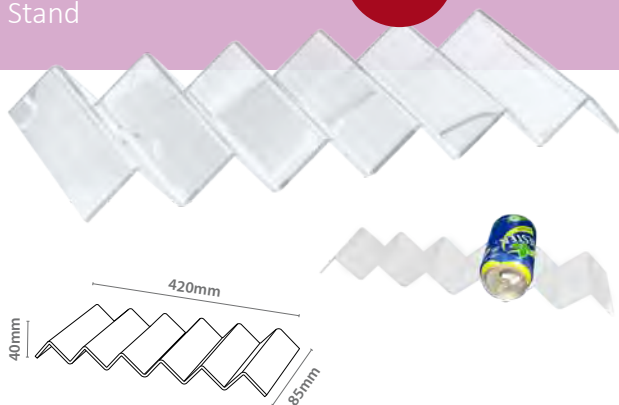

Acrylic Display Stands

Acrylic Stands

Latas Stand

NEW

Referencia	Tamaño	Grosor		
50.337	420x85x40mm	3mm	x5