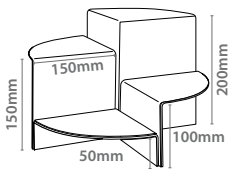

2 Escalones

Referencia	Tamaño	Grosor		
50.306	100x100x210mm	3mm	x5	

Referencia	Tamaño	Grosor		
50.307	200x100x210mm	3mm	x5	

3 Escalones

Referencia	Tamaño	Grosor		
50.304	100x150x300mm	3mm	x5	

Referencia	Tamaño	Grosor		
50.305	200x150x300mm	3mm	x5	

Podium Acrílico

Referencia	Tamaño	Grosor		
50.303	100x100x300mm	3mm	x5	

Pedestal Acrílico

Referencia	Tamaño	Grosor		
50.310	100x150mm	3mm	x5	
50.311	100x100mm	3mm	x5	

Stands Acrílicos

Acrílicos

Tipo "U" Stand

Referencia	Tamaño	Grosor		
50.308	250x150x75mm	3mm	Set of 4	

Referencia	Tamaño	Grosor		
50.309	180x180x180mm	3mm	Set of 3	

Circular Stand

Referencia	Tamaño	Grosor		
50.334	∅ 300x200mm	3mm	Set of 4	

Tipo "Z" Stand