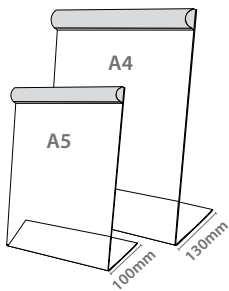

Tipo "L" Display

VERTICAL

acrílico

HORIZONTAL

Referencia	Tamaño	Grosor		
13.004P	A3	3mm	x5	
13.005P	A4	2mm	x10	
13.006P	A5	2mm	x10	
13.007P	A6	2mm	x10	
13.352P	A7	2mm	x10	
13.353P	A8	2mm	x20	
13.354P	A9	2mm	x20	
13.355P	1/3 A4	2mm	x10	

Display tipo "L" con marco negro

"L" Display

VERTICAL

ACRÍLICO

HORIZONTAL

Referencia	Tamaño	Grosor		
13.361P	A4	2mm	x5	
13.362P	A5	2mm	x5	

Referencia	Tamaño	Grosor		
13.361L	A4	2mm	x5	
13.362L	A5	2mm	x5	

"L" Display Porta Gráficas

"L" Display Porta Gráficas

base magnética

Referencia	Tamaño	Grosor		
13.384	A4	2mm	x5	
13.385	A5	2mm	x5	

Referencia	Tamaño	Grosor		
13.016	A4	2mm	x5	
13.017	A5	2mm	x5	

Display Dispensador

Display Dispensador tipo "L"

Display Dispensador A3
con cajetín A6

Referencia	Tamaño	Grosor		
13.041	A3 + A6 Leaflet	3mm (leaflet 2mm)	x5	

Display Dispensador A4
con cajetín A6

Referencia	Tamaño	Grosor		
13.042	A4 + A6 Leaflet	3mm (leaflet 2mm)	x5	