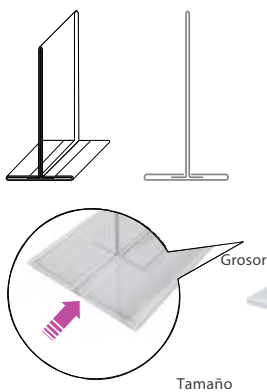

"Z"	Tamaño	Grosor		
13.008L	A4	2mm	x10	
13.009L	A5	2mm	x10	
13.010L	A6	2mm	x10	
13.363L	1/3 A4	2mm	x10	

Porta Menu

Porta Menu "Triangular"

"Triangular"
Porta Menu

VERTICAL

ACRÍLICOS

HORIZONTAL

"triangular"	Tamaño	Grosor		
13.364P	A4	2mm	x10	
13.365P	A5	2mm	x10	
13.366P	A6	2mm	x10	
13.367P	1/3 A4	2mm	x10	

"triangular"	Tamaño	Grosor		
13.364L	A4	2mm	x10	
13.365L	A5	2mm	x10	
13.366L	A6	2mm	x10	
13.367L	1/3 A4	2mm	x10	

Base Independente
Porta Menu

Polietileno
Soporte para Porta Gráficas

VERTICAL

polietileno

grosor gráficas
máximo 2mm