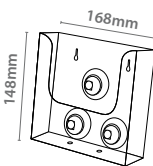

Referencia	Tamaño		
13.110	2x A4	x2	

Referencia	Tamaño		
13.111	3x A4	x2	

Porta Folletos

Polietileno

Para Pared

Referencia	Tamaño		
13.040	A6	x10	

Referencia	Tamaño		
13.039	A5	x10	

Referencia	Tamaño		
13.038	A4	x10	

Colgador
para porta folletos

porta folletos
no incluido

Referencia	Tamaño		
13.406	80x30x70mm	x10	

Sobremesa

Referencia	Tamaño		
10.834	A6	x10	

Referencia	Tamaño		
10.833	A5	x10	

Referencia	Tamaño		
10.832	A4	x10	

Con Ventosas Para pared

Referencia	Tamaño		
10.837	A6	x10	

Referencia	Tamaño		
10.836	A5	x10	

Referencia	Tamaño		
10.835	A4	x10	

Porta Catálogos

Para pared

Polietileno

Referencia	Tamaño		
13.044	3x A4	x1	