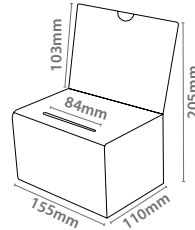

Urnas

Acrílicos

Urnas

acrylic