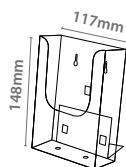

Referencia	Tamaño		
13.110	2x A4	x2	

Referencia	Tamaño		
13.111	3x A4	x2	

Porta Folletos

Polietileno

Para Pared

Referencia	Tamaño		
13.040	A6	x10	

Referencia	Tamaño		
13.039	A5	x10	

Referencia	Tamaño		
13.038	A4	x10	

Colgador
para porta folletos

porta folletos
no incluido

Referencia	Tamaño		
13.406	80x30x70mm	x10	

Sobremesa

Referencia	Tamaño		
10.834	A6	x10	

Referencia	Tamaño		
10.833	A5	x10	

Referencia	Tamaño		
10.832	A4	x10	

Con Ventosas Para pared

Referencia	Tamaño		
10.837	A6	x10	

Referencia	Tamaño		
10.836	A5	x10	

Referencia	Tamaño		
10.835	A4	x10	

Porta Catálogos

Para pared

Polietileno

Referencia	Tamaño		
13.044	3x A4	x1	