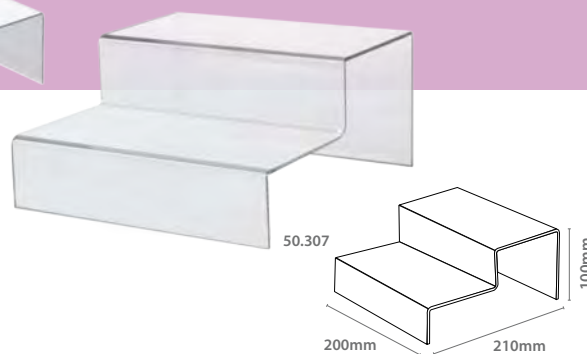

Referencia	Tamaño	Grosor		
50.307	200x100x210mm	3mm	x5