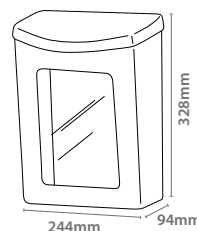

Con Ventosas Para pared

Referencia	Tamaño		
10.837	A6	x10	

Referencia	Tamaño		
10.836	A5	x10	

Referencia	Tamaño		
10.835	A4	x10	

Porta Catálogos

Para pared

Polietileno

Referencia	Tamaño		
13.044	3x A4	x1	

Referencia	Tamaño		
13.045	4x A5	x1	

Polietileno

Referencia	Tamaño		
13.112	320x1009mm	x1	

Referencia	Tamaño		
13.113	320x1009mm	x1	

Referencia	Tamaño		
13.114	320x1009mm	x1	

Porta Catálogos

Polietileno

Para pared

Buzón

Referencia	QTY	N.W	G.W	C.B.M.	Tamaño
	1	0.32kg	0.52kg	0.008	270x270x115mm
13.126		A4			x1

Referencia	QTY	N.W	G.W	C.B.M.	Tamaño
	1	0.30kg	0.50kg	0.009	405x200x115mm
13.127		A4			x1

Referencia	QTY	N.W	G.W	C.B.M.	Tamaño
	1	0.6kg	0.8kg	0.013	270x350x140mm
13.125		244x328x94mm			x1