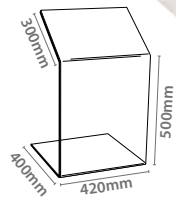

Referencia	Tamaño	Grosor		
50.335	200x200x200mm	3mm	Set of 3	

Tipo "X" Stand

Referencia	Tamaño	Grosor		
50.373	100x100xA25mm	2mm	x5	
50.372	100x100xA75mm	3mm	x5	

Referencia	Tamaño	Grosor		
50.371	100x100xA100mm	3mm	x5	
50.370	100x100xA150mm	3mm	x5	

Stands Acrílicos

Acrílicos

Helados Stand

NEW

Referencia	Tamaño	Grosor		
50.336	250x145x105mm	3mm	x5	

Botellas Stand

NEW

Referencia	Tamaño	Grosor		
50.332	100x133x220mm	5mm	x5	

Soporte Stand

NEW

Referencia	Tamaño	Grosor		
50.339	400x420x715mm	8mm	x2	

Monitor Stand

NEW

Referencia	Tamaño	Grosor		
50.380	550x250x80mm	10mm	x1	

Porta Catálogos vertical

Referencia	Tamaño	Grosor		
13.043	A4 + A4	3mm	x2	