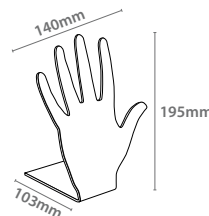

Tarjetas de Visita Acrílico

Referencia	Tamaño	Grosor		
50.319	50x40mm	2mm	x20	
50.320	105x75mm	2mm	x20	
50.321	60x45x40mm	2mm	x20	

Tarjetas de Visita Metálico

Referencia	Tamaño	Grosor		
13.413	100x43x20mm	1mm	x10	

Collares Stand

NEW

Referencia	Tamaño	Grosor		
50.312	200x160mm	3mm	x5	

Anillos Stand

NEW

Referencia	Tamaño	Grosor		
50.326	195x140x103mm	3mm	x5	

Pulseras Stand

NEW

Referencia	Tamaño	Grosor		
50.315	240x100x50mm	3mm	x1	

Gafas Stand

NEW

Referencia	Tamaño	Grosor		
50.324	350x210x125mm	3mm	x5	

Accesorios

Acrílicos

EN Acrylic accessories including hinges, closures and hangers.