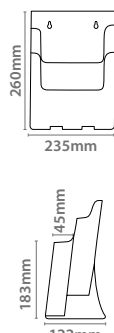

Referencia	QTY	N.W	G.W	C.B.M.	Tamaño
	1	0.35kg	0.55kg	0.010	270x150x270mm
13.117		1x A4			x1

Referencia	QTY	N.W	G.W	C.B.M.	Tamaño
	1	0.70kg	0.90kg	0.029	270x230x470mm
13.119		3x A4			x1

Referencia	QTY	N.W	G.W	C.B.M.	Tamaño
	1	0.25kg	0.45kg	0.004	135x140x220mm
13.121		1/3 A4			x1

Referencia	QTY	N.W	G.W	C.B.M.	Tamaño
	1	0.60kg	0.80kg	0.015	270x200x295mm
13.120		4x 1/3 A4			x1

Porta Catálogos

Polietileno

1/3 A4 Polietileno

Referencia	Tamaño		
13.103	1x 1/3 A4	x6	

Referencia	Tamaño		
13.104	2x 1/3 A4	x4	

Referencia	Tamaño		
13.105	4x 1/3 A4	x2	

A5 Polietileno

Referencia	Tamaño		
13.106	1x A5	x4	

Referencia	Tamaño		
13.107	2x A5	x4	

Referencia	Tamaño		
13.108	4x A5	x2	

A4 Polietileno

Referencia	Tamaño		
13.109	1x A4	x4	

Referencia	Tamaño		
13.110	2x A4	x2	

Referencia	Tamaño		
13.111	3x A4	x2	

Porta Folletos

Polietileno

Para Pared

Referencia	Tamaño		
13.040	A6	x10	

Referencia	Tamaño		
13.039	A5	x10	

Referencia	Tamaño		
13.038	A4	x10	