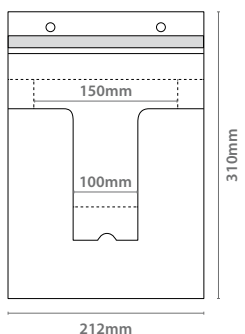

Referencia	Tamaño	Grosor		
13.415L	A6	0.4mm	x50	
13.416L	A7	0.4mm	x50	
13.417L	A8	0.4mm	x50	
13.418L	A9	0.4mm	x50	
13.419L	A10	0.4mm	x50	

“L”
PVC

VERTICAL

HORIZONTAL

Referencia	Tamaño	Grosor		
13.356P	A6	0.4mm	x50	
13.357P	A7	0.4mm	x50	
13.358P	A8	0.4mm	x50	
13.359P	A9	0.4mm	x50	
13.360P	A10	0.4mm	x50	

Tarjetas de Visita PVC

Calendario PVC

Referencia	Tamaño	Grosor	
13.431	110x60mm	0.4mm	x30

Referencia	Tamaño	Grosor	
13.432	100x135mm	0.4mm	x30

Porta Gráficas

PVC

Curva
PVC

Referencia	Tamaño	Grosor	
13.420	A3	0.4mm	x10
13.421	A4	0.4mm	x10

Triángular
PVC

Referencia	Tamaño	Grosor	
13.422	A4	0.4mm	x10
13.423	A5	0.4mm	x10
13.424	A6	0.4mm	x10

Porta Folletos

PVC

Porta Folletos PVC

Referencia	Tamaño	Grosor		
13.060	A6-150x220mm	0.5mm	x30	

Referencia	Tamaño	Grosor		
13.061	A5-195x207mm	0.5mm	x30	

Referencia	Tamaño	Grosor		
13.062	A5-212x310mm	0.5mm	x30	

Referencia	Tamaño	Grosor		
13.063	A6-106x140mm	0.6mm	x30	

Porta Folletos

PVC y Cartón

Porta Folletos

Referencia	Color	Tamaño	Grosor	
13.297	<input type="checkbox"/>	A4	0.7mm	x10
13.298	<input type="checkbox"/>	A5	0.7mm	x10
13.299	<input type="checkbox"/>	1/3 A4	0.7mm	x10