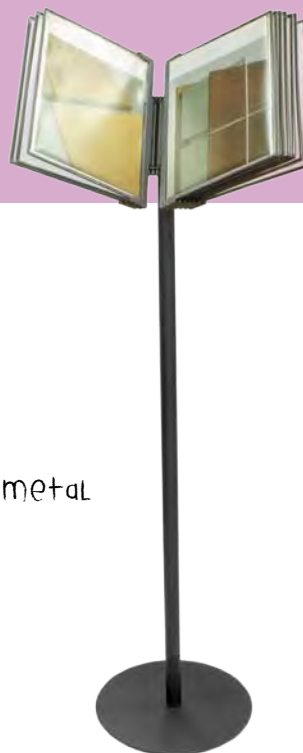

fabricado en metal y plástico