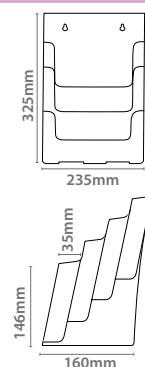

Referencia	QTY	N.W	G.W	C.B.M.	Tamaño
	1	0.35kg	0.55kg	0.010	270x150x270mm
13.117		1x A4			x1

Referencia	QTY	N.W	G.W	C.B.M.	Tamaño
	1	0.70kg	0.90kg	0.029	270x230x470mm
13.119		3x A4			x1

Referencia	QTY	N.W	G.W	C.B.M.	Tamaño
	1	0.25kg	0.45kg	0.004	135x140x220mm
13.121		1/3 A4			x1

Referencia	QTY	N.W	G.W	C.B.M.	Tamaño
	1	0.60kg	0.80kg	0.015	270x200x295mm
13.120		4x 1/3 A4			x1

Porta Catálogos

Polietileno

1/3 A4 Polietileno

Referencia	Tamaño		
13.103	1x 1/3 A4	x6	

Referencia	Tamaño		
13.104	2x 1/3 A4	x4	

Referencia	Tamaño		
13.105	4x 1/3 A4	x2	

A5 Polietileno

Referencia	Tamaño		
13.106	1x A5	x4	

Referencia	Tamaño		
13.107	2x A5	x4	

Referencia	Tamaño		
13.108	4x A5	x2	

A4 Polietileno

Referencia	Tamaño		
13.109	1x A4	x4	

Referencia	Tamaño		
13.110	2x A4	x2	

Referencia	Tamaño		
13.111	3x A4	x2	

Porta Folletos

Polietileno

Para Pared

Referencia	Tamaño		
13.040	A6	x10	

Referencia	Tamaño		
13.039	A5	x10	

Referencia	Tamaño		
13.038	A4	x10	