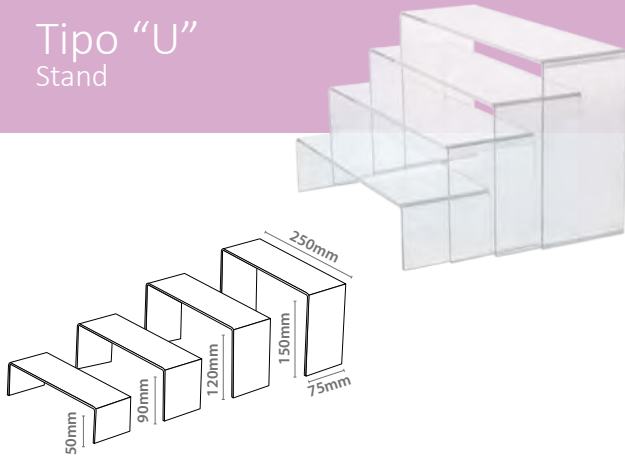

Podium Acrílico

Referencia	Tamaño	Grosor		
50.303	100x100x300mm	3mm	x5	

Pedestal Acrílico

Referencia	Tamaño	Grosor		
50.310	100x150mm	3mm	x5	
50.311	100x100mm	3mm	x5	

Stands Acrílicos

Acrílicos

Tipo "U" Stand