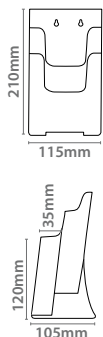

Triángular
PVC

Referencia	Tamaño	Grosor	
13.422	A4	0.4mm	x10
13.423	A5	0.4mm	x10
13.424	A6	0.4mm	x10

Porta Folletos

PVC

Porta Folletos PVC

Referencia	Tamaño	Grosor		
13.060	A6-150x220mm	0.5mm	x30	

Referencia	Tamaño	Grosor		
13.061	A5-195x207mm	0.5mm	x30	

Referencia	QTY	N.W	G.W	C.B.M.	Tamaño
	1	0.35kg	0.55kg	0.010	270x150x270mm
13.117		1x A4			x1

Referencia	QTY	N.W	G.W	C.B.M.	Tamaño
	1	0.70kg	0.90kg	0.029	270x230x470mm
13.119		3x A4			x1

Referencia	QTY	N.W	G.W	C.B.M.	Tamaño
	1	0.25kg	0.45kg	0.004	135x140x220mm
13.121		1/3 A4			x1

Referencia	QTY	N.W	G.W	C.B.M.	Tamaño
	1	0.60kg	0.80kg	0.015	270x200x295mm
13.120		4x 1/3 A4			x1

Porta Catálogos

Polietileno

1/3 A4 Polietileno

Referencia	Tamaño		
13.103	1x 1/3 A4	x6	

Referencia	Tamaño		
13.104	2x 1/3 A4	x4	

Referencia	Tamaño		
13.105	4x 1/3 A4	x2	

A5 Polietileno

Referencia	Tamaño		
13.106	1x A5	x4	

Referencia	Tamaño		
13.107	2x A5	x4	

Referencia	Tamaño		
13.108	4x A5	x2	

A4 Polietileno

Referencia	Tamaño		
13.109	1x A4	x4	