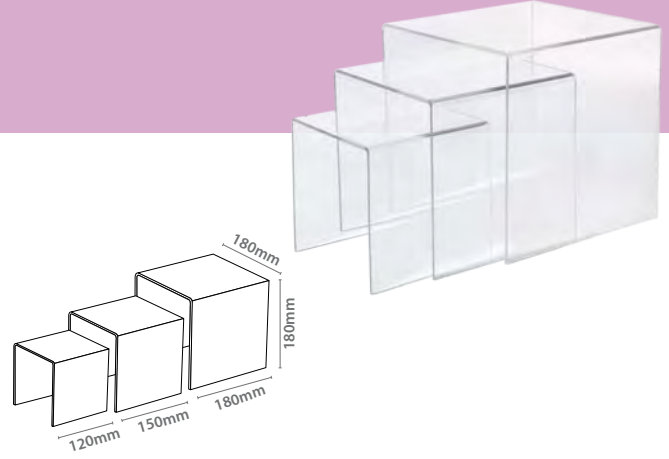

Referencia	Tamaño	Grosor		
50.309	180x180x180mm	3mm	Set of 3