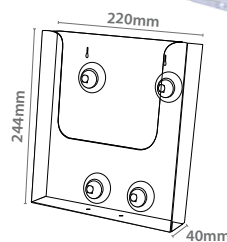

Referencia	Tamaño		
13.110	2x A4	x2	

Referencia	Tamaño		
13.111	3x A4	x2	

Porta Folletos

Polietileno

Para Pared

Referencia	Tamaño		
13.040	A6	x10	

Referencia	Tamaño		
13.039	A5	x10	

Referencia	Tamaño		
13.038	A4	x10	

Colgador
para porta folletos

porta folletos
no incluido

Referencia	Tamaño		
13.406	80x30x70mm	x10	

Sobremesa

Referencia	Tamaño		
10.834	A6	x10	

Referencia	Tamaño		
10.833	A5	x10	

Referencia	Tamaño		
10.832	A4	x10	

Con Ventosas Para pared

Referencia	Tamaño		
10.837	A6	x10	

Referencia	Tamaño		
10.836	A5	x10	

Referencia	Tamaño		
10.835	A4	x10	

Porta Catálogos

Para pared

Polietileno

Referencia	Tamaño		
13.044	3x A4	x1	