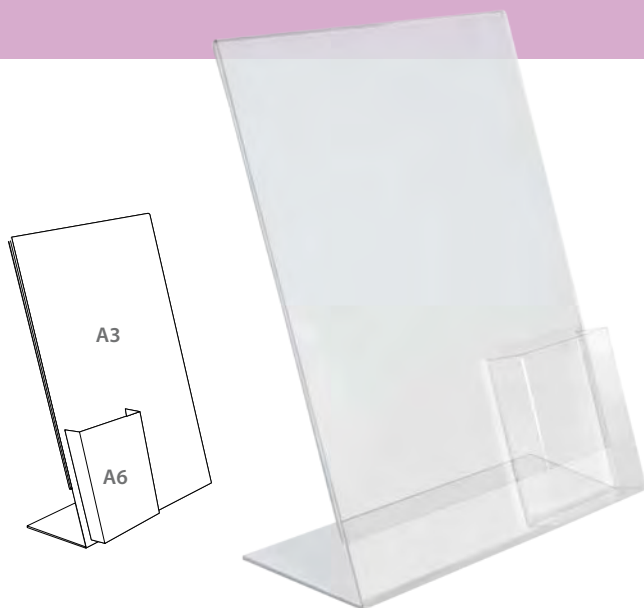

Display Dispensador

Display Dispensador tipo "L"

Display Dispensador A3
con cajetín A6

Referencia	Tamaño	Grosor		
13.041	A3 + A6 Leaflet	3mm (leaflet 2mm)	x5