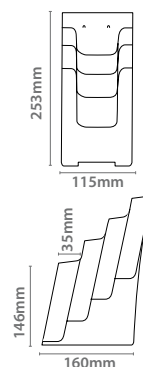

Referencia	QTY	N.W	G.W	C.B.M.	Tamaño
	1	0.35kg	0.55kg	0.010	270x150x270mm
13.117		1x A4			x1

Referencia	QTY	N.W	G.W	C.B.M.	Tamaño
	1	0.70kg	0.90kg	0.029	270x230x470mm
13.119		3x A4			x1

Referencia	QTY	N.W	G.W	C.B.M.	Tamaño
	1	0.25kg	0.45kg	0.004	135x140x220mm
13.121		1/3 A4			x1

Referencia	QTY	N.W	G.W	C.B.M.	Tamaño
	1	0.60kg	0.80kg	0.015	270x200x295mm
13.120		4x 1/3 A4			x1

Porta Catálogos

Polietileno

1/3 A4 Polietileno

Referencia	Tamaño		
13.103	1x 1/3 A4	x6	

Referencia	Tamaño		
13.104	2x 1/3 A4	x4	

Referencia	Tamaño		
13.105	4x 1/3 A4	x2	

A5 Polietileno

Referencia	Tamaño		
13.106	1x A5	x4	

Referencia	Tamaño		
13.107	2x A5	x4	

Referencia	Tamaño		
13.108	4x A5	x2	

A4 Polietileno

Referencia	Tamaño		
13.109	1x A4	x4	