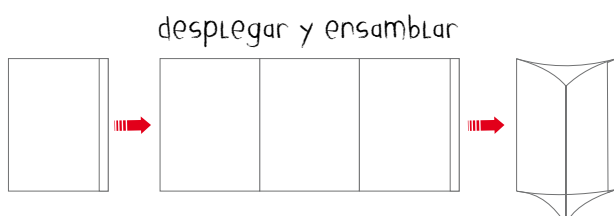

Referencia	Tamaño	Grosor	
13.420	A3	0.4mm	x10
13.421	A4	0.4mm	x10

Triángular
PVC