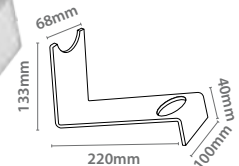

Referencia	Tamaño	Grosor		
50.335	200x200x200mm	3mm	Set of 3	

Tipo "X" Stand

Referencia	Tamaño	Grosor		
50.373	100x100xA25mm	2mm	x5	
50.372	100x100xA75mm	3mm	x5	

Referencia	Tamaño	Grosor		
50.371	100x100xA100mm	3mm	x5	
50.370	100x100xA150mm	3mm	x5	

Stands Acrílicos

Acrílicos

Helados Stand

NEW

Referencia	Tamaño	Grosor		
50.336	250x145x105mm	3mm	x5	

Botellas Stand

NEW

Referencia	Tamaño	Grosor		
50.332	100x133x220mm	5mm	x5	