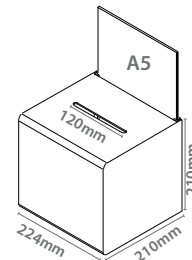

Bisagra 200mm

Referencia	Tamaño		
10.943	200mm	x20	

Bisagra 100mm

Referencia	Tamaño		
10.944	100mm	x20	

Bisagra 65mm

Referencia	Tamaño		
10.945	65mm	x20	

Bisagra 45mm

Referencia	Tamaño		
10.946	45mm	x20	

Bisagra 30mm

Referencia	Tamaño		
10.947	30mm	x20	

Bisagra 25mm

Referencia	Tamaño		
10.948	25mm	x20	

3 Piezas Sujeción

Referencia	Piezas		
10.949	3	x20	

Colgador

Referencia	Tamaño		
10.950	22x25mm	x20	

Urnas

Acrílicos

Urnas

acrylic

Referencia	QTY	N.W	G.W	C.B.M.	Tamaño
	1	0.36kg	0.56kg	0.005	175x130x220mm
13.099		Graphic size: 150x100mm			x2

Referencia	QTY	N.W	G.W	C.B.M.	Tamaño
	1	0.32kg	0.52kg	0.005	175x130x220mm
13.100		Graphic size: 150x100mm			x2