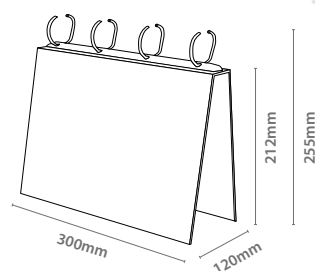

Soporte Stand

NEW

Referencia	Tamaño	Grosor		
50.339	400x420x715mm	8mm	x2	

Monitor Stand

NEW

Referencia	Tamaño	Grosor		
50.380	550x250x80mm	10mm	x1	

Porta Catálogos vertical

Referencia	Tamaño	Grosor		
13.043	A4 + A4	3mm	x2	

Porta Catálogos horizontal

Referencia	Tamaño	Grosor		
13.404	A4 + A4	3mm	x2	

Stands Acrílicos

Stands | Soportes

Libros Stand

Referencia	Tamaño	Grosor		
50.377	135x200mm	3mm	x5	
50.378	115x150mm	3mm	x5	

Catálogos Stand