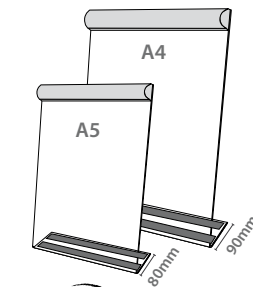

Display tipo "L" con marco negro

"L" Display

VERTICAL

ACRÍLICO

HORIZONTAL

Referencia	Tamaño	Grosor		
13.361P	A4	2mm	x5	
13.362P	A5	2mm	x5	

Referencia	Tamaño	Grosor		
13.361L	A4	2mm	x5	
13.362L	A5	2mm	x5	

"L" Display Porta Gráficas

"L" Display Porta Gráficas

base magnética

Referencia	Tamaño	Grosor		
13.384	A4	2mm	x5	
13.385	A5	2mm	x5	

Referencia	Tamaño	Grosor		
13.016	A4	2mm	x5	
13.017	A5	2mm	x5	

Display Dispensador

Display Dispensador tipo "L"

Display Dispensador A3
con cajetín A6

Referencia	Tamaño	Grosor		
13.041	A3 + A6 Leaflet	3mm (leaflet 2mm)	x5	

Display Dispensador A4
con cajetín A6

Referencia	Tamaño	Grosor		
13.042	A4 + A6 Leaflet	3mm (leaflet 2mm)	x5	