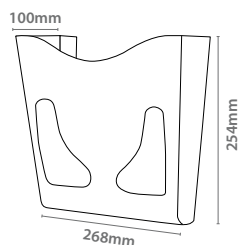

Porta Catálogos

Polietileno

Para pared

Buzón

Referencia	QTY	N.W	G.W	C.B.M.	Tamaño
	1	0.32kg	0.52kg	0.008	270x270x115mm
13.126		A4			x1