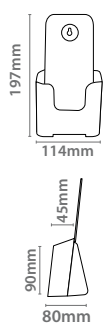

Referencia	Color	Tamaño	Grosor	
13.377	<input type="checkbox"/>	A4	0.7mm	x10
13.378	<input type="checkbox"/>	A5	0.7mm	x10
13.379	<input type="checkbox"/>	1/3 A4	0.7mm	x10

Giratorio

Expositor	Color	Tamaño	
13.115	<input type="checkbox"/>	A4	x1
13.116	<input checked="" type="checkbox"/>	A4	x1

Referencia	QTY	N.W	G.W	C.B.M.	Tamaño
	1	0.35kg	0.55kg	0.010	270x150x270mm
13.117		1x A4			x1

Referencia	QTY	N.W	G.W	C.B.M.	Tamaño
	1	0.70kg	0.90kg	0.029	270x230x470mm
13.119		3x A4			x1

Referencia	QTY	N.W	G.W	C.B.M.	Tamaño
	1	0.25kg	0.45kg	0.004	135x140x220mm
13.121		1/3 A4			x1

Referencia	QTY	N.W	G.W	C.B.M.	Tamaño
	1	0.60kg	0.80kg	0.015	270x200x295mm
13.120		4x 1/3 A4			x1

Porta Catálogos

Polietileno

1/3 A4 Polietileno

Referencia	Tamaño		
13.103	1x 1/3 A4	x6	

Referencia	Tamaño		
13.104	2x 1/3 A4	x4	

Referencia	Tamaño		
13.105	4x 1/3 A4	x2	

A5 Polietileno

Referencia	Tamaño		
13.106	1x A5	x4	

Referencia	Tamaño		
13.107	2x A5	x4	

Referencia	Tamaño		
13.108	4x A5	x2	

A4 Polietileno

Referencia	Tamaño		
13.109	1x A4	x4	