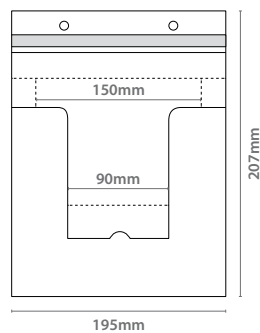

Referencia	Tamaño	Grosor		
13.415L	A6	0.4mm	x50	
13.416L	A7	0.4mm	x50	
13.417L	A8	0.4mm	x50	
13.418L	A9	0.4mm	x50	
13.419L	A10	0.4mm	x50	

“L”
PVC

VERTICAL

HORIZONTAL

Referencia	Tamaño	Grosor		
13.356P	A6	0.4mm	x50	
13.357P	A7	0.4mm	x50	
13.358P	A8	0.4mm	x50	
13.359P	A9	0.4mm	x50	
13.360P	A10	0.4mm	x50	

Tarjetas de Visita PVC

Calendario PVC

Referencia	Tamaño	Grosor	
13.431	110x60mm	0.4mm	x30

Referencia	Tamaño	Grosor	
13.432	100x135mm	0.4mm	x30

Porta Gráficas

PVC

Curva
PVC

Referencia	Tamaño	Grosor	
13.420	A3	0.4mm	x10
13.421	A4	0.4mm	x10

Triángular
PVC

Referencia	Tamaño	Grosor	
13.422	A4	0.4mm	x10
13.423	A5	0.4mm	x10
13.424	A6	0.4mm	x10

Porta Folletos

PVC

Porta Folletos PVC

Referencia	Tamaño	Grosor		
13.060	A6-150x220mm	0.5mm	x30	

Referencia	Tamaño	Grosor		
13.061	A5-195x207mm	0.5mm	x30	

Referencia	Tamaño	Grosor		
13.062	A5-212x310mm	0.5mm	x30	

Referencia	Tamaño	Grosor		
13.063	A6-106x140mm	0.6mm	x30	

Porta Folletos

PVC y Cartón

Porta Folletos

Referencia	Color	Tamaño	Grosor	
13.297	<input type="checkbox"/>	A4	0.7mm	x10
13.298	<input type="checkbox"/>	A5	0.7mm	x10
13.299	<input type="checkbox"/>	1/3 A4	0.7mm	x10