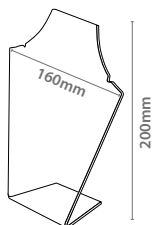

Referencia	Tamaño	Grosor		
13.380	210x200x40mm	4mm	x5	
13.381	105x150x40mm	4mm	x5	

Display Acrílico

Referencia	Tamaño	Grosor		
50.300	200x50x100mm	2mm	x10	
50.301	100x60mm	2mm	x10	

Referencia	Tamaño	Grosor		
50.302	140x40x140mm	2mm	x6	
50.322	300x100x150mm	2mm	x10	
50.323	300x100x150mm	2mm	x10	

Tarjetas de Visita Acrílico

Referencia	Tamaño	Grosor		
50.319	50x40mm	2mm	x20	
50.320	105x75mm	2mm	x20	
50.321	60x45x40mm	2mm	x20	

Tarjetas de Visita Metálico

Referencia	Tamaño	Grosor		
13.413	100x43x20mm	1mm	x10	

Acrylic Display Stands

Acrylic Stands 

Latas Stand

NEW

Referencia	Tamaño	Grosor		
50.337	420x85x40mm	3mm	x5	

Pendientes Stand

NEW

Referencia	Tamaño	Grosor		
50.316	220x120mm	3mm	x5	
50.317	60x50mm	3mm	x5	

Collares Stand

NEW

Referencia	Tamaño	Grosor		
50.312	200x160mm	3mm	x5	

Anillos Stand

NEW

Referencia	Tamaño	Grosor		
50.326	195x140x103mm	3mm	x5	

Pulseras Stand

NEW